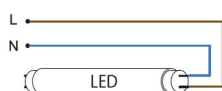

T5 AC Wiring diagram - Single ended

Attributs de Classification Générale

Groupe ETIM	Lampes
Classe ETIM	Lampe LED
Code produit	143317
Marque	Bailey
Nom série de produits	BaiColour LED tube
Type de produit	Party T5