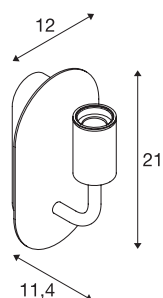

FITU

applique intérieure, blanc, E27, 24W max

L'applique FITU issue de notre système MIX & MATCH est disponible en plusieurs coloris. La gamme FITU séduit par ses nombreuses possibilités d'utilisation. La douille E27 intégrée au luminaire permet de l'utiliser avec des sources LED ou basse consommation. Branchement électrique directement sur tension secteur 230V.

INFORMATIONS TECHNIQUES

Réf.	1002147
Nombre de douilles	1
Code IP	IP 20
Montage	En saillie
Détails de montage	Applique
Tension nominale primaire	220-240V ~50/60Hz
Classe de protection	I
Puissance en watts	24 W
Température ambiante maximale	30 °C
Coloris	blanc
Sortie lumineuse	diffus
Largeur	12 cm
Hauteur	21 cm
Profondeur	11.4 cm
Poids net	0.839 kg
Poids brut	1.082 kg
Page du BIG WHITE	214

Source Préconisée

1005265	ST64 E27 , ampoule LED, doré, 7,5 W, 2500 K, IRC90, 320°
1005268	ST58 E27 , ampoule LED, transparent, 7,5 W, 2700 - K, IRC90, 320°
1005303	A60 E27 , ampoule LED, transparent, 7,5 W, 2700 - K, IRC90, 320°
1005305	A60 E27 tête miroir , ampoule LED, chrome, 7,5 - W, 2700 K, IRC90, 180°