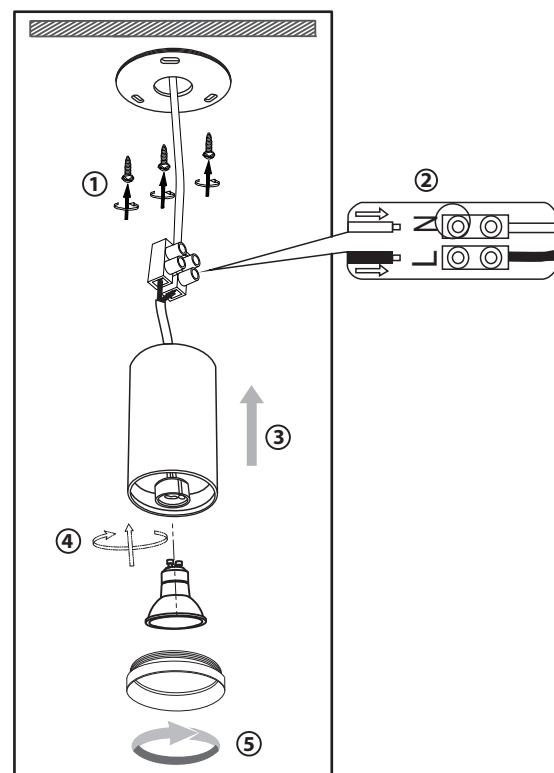

ACACIA BASSE LUMINANCE SUPPORT SPOT SAILLIE GU10 CYLINDRE BLANC BASSE LUMINANCE

Produit monté avec la référence 6803

Ref. 6802

Produit : Spot saillie

Finition extérieure : Blanc

Inclinable : Oui

Dimension (Ø x H) : Ø85 x 115 mm

Fixation ampoule : Étrier de fixation

Possibilité de serrer pour bloquer la rotation

Emballage : Boite

EAN : 3701124418845

Installation

Paramètres

Angle inclinaison : 30°

Matériaux utilisés : Aluminium

Poids Net : 0,302 Kg

Dimensions