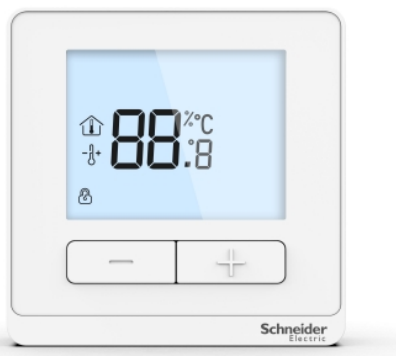

Fiche produit

Caractéristiques

SLEASLXXB

EasyLogic Capteur temp amb blanc + lcd + boutons derogation de la consigne

Principales

Type de produit ou équipement	Capteur
Type de mesure	Température
Taille de l'affichage	55,4 mm
Degré de protection (IP)	IP20
Support de montage	Montage encastré
Profondeur	21,6 mm
Hauteur	86 mm
Largeur	86 mm
Fréquence du réseau	50 Hz 60 Hz
Type de sortie	Analogique
Consigne	Yes
Plage de consigne	5...30 °C
Normes	EN/CEI 60730-1 EN/CEI 60730-2-9
Couleur	Blanc
Température de l'air ambiant pour le fonctionnement	0...50 °C
Humidité relative	5...95 % HR, sans condensation
Nom du produit	EasyLogic living space sensor
Fonctions disponibles	Avec capteur de température
Gamme	EasyLogic

Complémentaires

Précision de mesure	NTC 10k type 3 0...50 °C +/-0,5 °C
[Us] tension d'alimentation	24 V CA 50...60 Hz +/- 15 % 24 V CC +/- 15 %
Mode de raccordement	Borne à vis (AWG 24 à AWG 18)
Compatibilité de gamme	SpaceLogic RP-V
Type de commande	+ bouton - bouton
Nombre de sorties	1 analogique
Tension de sortie	0...10 V CC
Type d'affichage	Afficheur LCD
Matière	ABS + PC