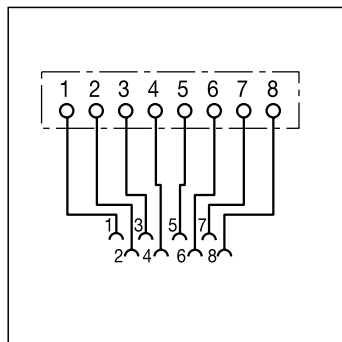

# Schéma de connexion Prises informatiques UAE

Les schémas représentent la vue de face !

UAE 8 UPO

UAE 8-8 UPO

UAE 2 x 8 UPO

Codes couleurs selon conventions de câblage :

UAE 8 UPO K 5

UAE 8-8 UPO K 5