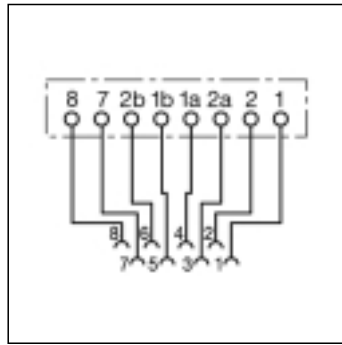

# Schéma de connexion Prises informatiques UAE

Les schémas représentent la vue de face !

UAE 8 UPO

UAE 8-8 UPO

UAE 2 x 8 UPO

Codes couleurs selon conventions de câblage :

UAE 8 UPO K 5

UAE 8-8 UPO K 5