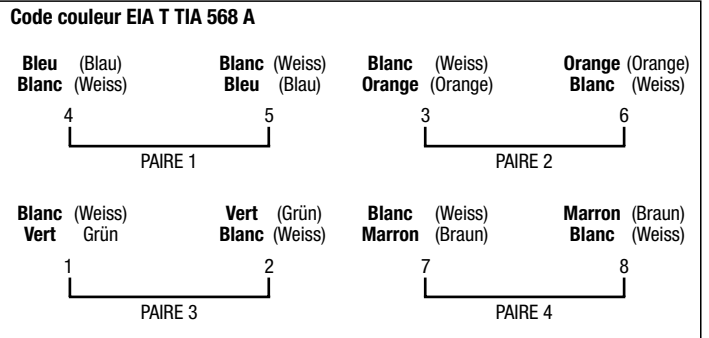

# Schéma de connexion Prises informatiques UAE

Les schémas représentent la vue de face !

UAE 8 UPO

UAE 8-8 UPO

UAE 2 x 8 UPO

Codes couleurs selon conventions de câblage :

UAE 8 UPO K 5

UAE 8-8 UPO K 5