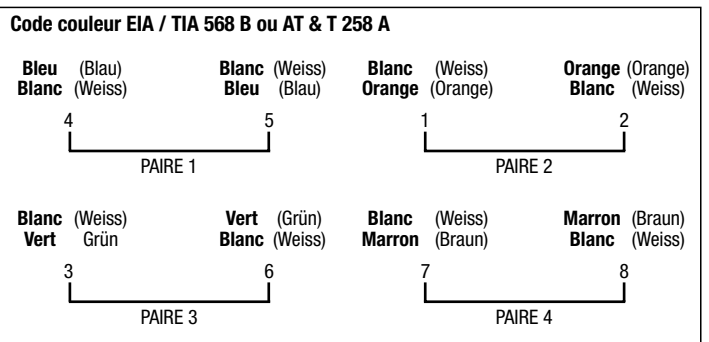

# Schéma de connexion Prises informatiques UAE

Les schémas représentent la vue de face !

UAE 8 UPO

UAE 8-8 UPO

UAE 2 x 8 UPO

Codes couleurs selon conventions de câblage :

UAE 8 UPO K 5

UAE 8-8 UPO K 5