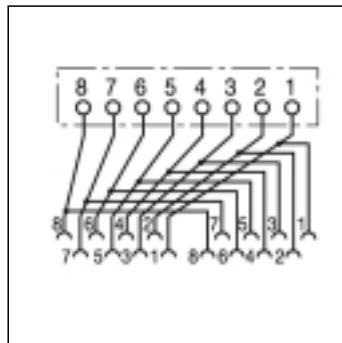

# Schéma de connexion Prises informatiques UAE

Les schémas représentent la vue de face !

UAE 8 UPO

UAE 8-8 UPO

UAE 2 x 8 UPO

Codes couleurs selon conventions de câblage :

UAE 8 UPO K 5

UAE 8-8 UPO K 5