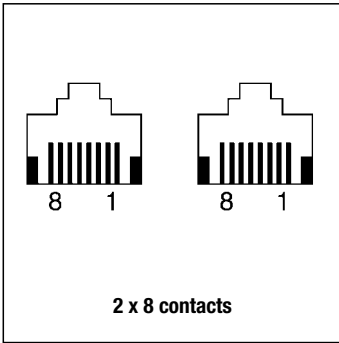

# Schéma de connexion Prises informatiques UAE

Les schémas représentent la vue de face !

UAE 8 UPO

UAE 8-8 UPO

UAE 2 x 8 UPO

Codes couleurs selon conventions de câblage :

UAE 8 UPO K 5

UAE 8-8 UPO K 5