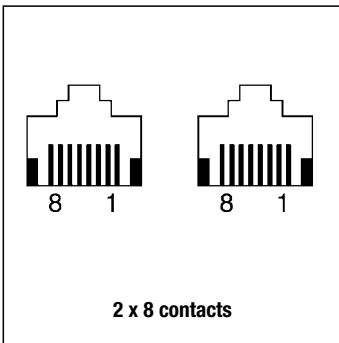

# Schéma de connexion Prises informatiques UAE

Les schémas représentent la vue de face !

UAE 8 UPO

UAE 8-8 UPO

UAE 2 x 8 UPO

Codes couleurs selon conventions de câblage :

UAE 8 UPO K 5

UAE 8-8 UPO K 5