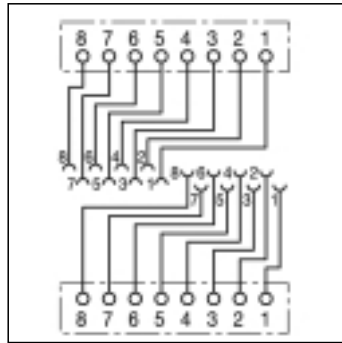

# Schéma de connexion Prises informatiques UAE

Les schémas représentent la vue de face !

UAE 8 UPO

UAE 8-8 UPO

UAE 2 x 8 UPO

Codes couleurs selon conventions de câblage :

UAE 8 UPO K 5

UAE 8-8 UPO K 5