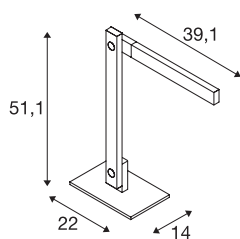

## MECANICA PLUS

lampe à poser intérieure, noir, LED, 7W, 2700K-6500K

Luminaire LED à poser MECANICA PLUS haut de gamme. Avec son design minimaliste, ses trois bras articulés ainsi que la possibilité de choisir la couleur d'éclairage en continu, ce luminaire est la lampe de bureau idéale. Sa longue portée et sa base stable permettent d'atteindre même les coins les plus éloignés de la table. Interrupteur intégré pour une utilisation facilitée. Le raccordement électrique s'effectue directement sur la tension secteur 230V. Ce luminaire comprend des lampes LED intégrées.

## INFORMATIONS TECHNIQUES

Réf.	1002404
Orientable ou inclinable	Dispositif rotatif et pivotant
Code IP	IP 20
Montage	Mobile
Variable	Oui
Technologie de variation de l'éclairage	Dim-to-Warm, Interrupteur variable
Tension nominale primaire	220-240V ~50/60Hz
Courant / tension secondaire	12 V
Classe de protection	II
Puissance en watts	7.9 W
Effet stroboscopique (SVM)	0
Lumen	520 - 610 lm
Température de couleur	2700-6500 Kelvin
Angle de rayonnement	100 °
Coloris	noir
IRC	80
Données LXXBXX	L70B50
Durée de vie	30000 h
Sortie lumineuse	directement
Hauteur	51.1 cm
Poids net	3.258 kg
Poids brut	3.839 kg

## Source Lumineuse

916430

Page du BIG WHITE

111