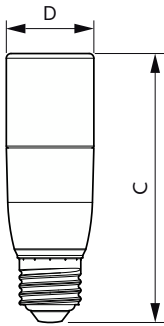

### Données du produit

Caractéristiques générales		Valeur d'effet stroboscopique (SVM)	
Type de lampe	LED		0,4
Référence de mesure de flux	Sphere	Caractéristiques électriques	
Nombre de cycles d'allumage	50 000	Fréquence linéaire	50 to 60 Hz
Durée de vie nominale	15 000 h	Fréquence d'entrée	50 à 60 Hz
Culot	E27 [E27]	Consommation électrique	7,5 W
Photométries et colorimétries		Courant lampe (nom.)	65 mA
Code couleur	840 [CCT of 4000K]	Puissance équivalente	60 W
Angle du faisceau (nom.)	200 degré(s)	Heure de démarrage (nom.)	0,5 s
Flux lumineux	806 lm	Temps de chauffe à 60 %	0,5 s
Désignation de la couleur	Blanc froid (CW)	Facteur de puissance (fraction)	0,51
Température de couleur corrélée (nom.)	4000 K	Tension (nom.)	220-240 V
Efficacité lumineuse (nominale)	107 lm/W	Températures	
Cohérence des couleurs	<6	Gamme de températures ambiantes	-20 °C à 45 °C
Indice de rendu de couleur (IRC)	80	Température maximale du produit (nom.)	85 °C
LLMF à la fin de la durée de vie nominale (nom.)	70 %		
Valeur de scintillement (PstLM)	1		

## Matériaux et finitions

Finition ampoule	Dépoli
Matériaux des lampes	Plastique
Forme de la lampe	Stick

## Schéma dimensionnel

Product	D	C
CorePro LED Stick 7.5-60W E27 3CT 840	37,2 mm	114,3 mm