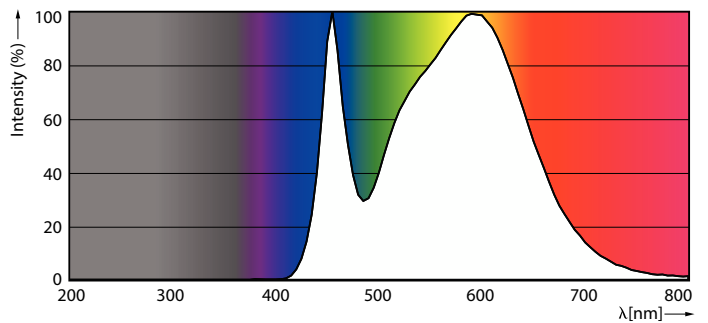

### Données du produit

Caractéristiques générales		Valeur d'effet stroboscopique (SVM)	
Type de lampe	LED		0,4
Référence de mesure de flux	Sphere	Caractéristiques électriques	
Nombre de cycles d'allumage	50 000	Fréquence linéaire	50 to 60 Hz
Durée de vie nominale	15 000 h	Fréquence d'entrée	50 à 60 Hz
Culot	E27 [E27]	Consommation électrique	7,5 W
Photométries et colorimétries		Courant lampe (nom.)	65 mA
Code couleur	840 [CCT of 4000K]	Puissance équivalente	60 W
Angle du faisceau (nom.)	200 degré(s)	Heure de démarrage (nom.)	0,5 s
Flux lumineux	806 lm	Temps de chauffe à 60 %	0,5 s
Désignation de la couleur	Blanc froid (CW)	Facteur de puissance (fraction)	0,51
Température de couleur corrélée (nom.)	4000 K	Tension (nom.)	220-240 V
Efficacité lumineuse (nominale)	107 lm/W	Températures	
Cohérence des couleurs	<6	Gamme de températures ambiantes	-20 °C à 45 °C
Indice de rendu de couleur (IRC)	80	Température maximale du produit (nom.)	85 °C
LLMF à la fin de la durée de vie nominale (nom.)	70 %		
Valeur de scintillement (PstLM)	1		

## Schéma dimensionnel

Product	D	C
CorePro LED Stick 7.5-60W E27 3CT 840	37,2 mm	114,3 mm

## Données photométriques

Light Distribution Diagram

Spectral Power Distribution Colour