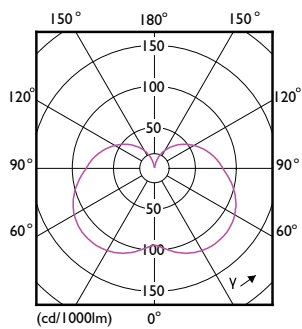

### Données du produit

Caractéristiques générales		Valeur d'effet stroboscopique (SVM)	
Type de lampe	LED		0,4
Référence de mesure de flux	Sphere	Caractéristiques électriques	
Nombre de cycles d'allumage	50 000	Fréquence linéaire	50 to 60 Hz
Durée de vie nominale	15 000 h	Fréquence d'entrée	50 à 60 Hz
Culot	E27 [E27]	Consommation électrique	7,5 W
Photométries et colorimétries		Courant lampe (nom.)	65 mA
Code couleur	840 [CCT of 4000K]	Puissance équivalente	60 W
Angle du faisceau (nom.)	200 degré(s)	Heure de démarrage (nom.)	0,5 s
Flux lumineux	806 lm	Temps de chauffe à 60 %	0,5 s
Désignation de la couleur	Blanc froid (CW)	Facteur de puissance (fraction)	0,51
Température de couleur corrélée (nom.)	4000 K	Tension (nom.)	220-240 V
Efficacité lumineuse (nominale)	107 lm/W	Températures	
Cohérence des couleurs	<6	Gamme de températures ambiantes	-20 °C à 45 °C
Indice de rendu de couleur (IRC)	80	Température maximale du produit (nom.)	85 °C
LLMF à la fin de la durée de vie nominale (nom.)	70 %		
Valeur de scintillement (PstLM)	1		

## Schéma dimensionnel

Product	D	C
CorePro LED Stick 7.5-60W E27 3CT 840	37,2 mm	114,3 mm

## Données photométriques

Light Distribution Diagram

Spectral Power Distribution Colour