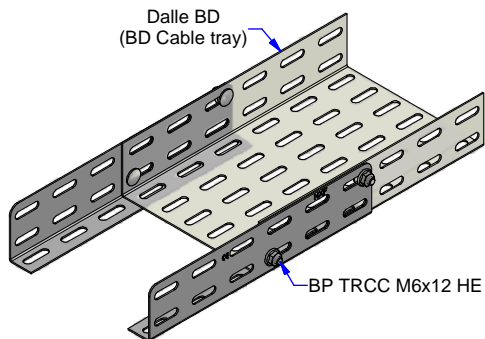

Dalle BS
(BS Cable tray)

Dalle PS
(PS Cable tray)

BP TRCC M6x12 HE

BP TRCC M6x12 HE

Dalle BD
(BD Cable tray)

BP TRCC M6x12 HE

Description	Code	Masse/Weight Kg/p	Ep./Th. mm	H mm
EC 48 I3	439002	0,108	1,00	50

SS316L : Stainless steel according to NF EN 10088-2 (316L).
I3 : Tôle d'acier inoxydable suivant NF EN 10088-2 (316L).

www.niedaxfrance.fr

ECLISSE CORNIERE EC 48 I3
 EC FLANGED COUPLER 48 SS316L

ASSISTANCE TECHNIQUE
 +33 (0)1 55 95 92 17
 pole.technique@niedax.fr