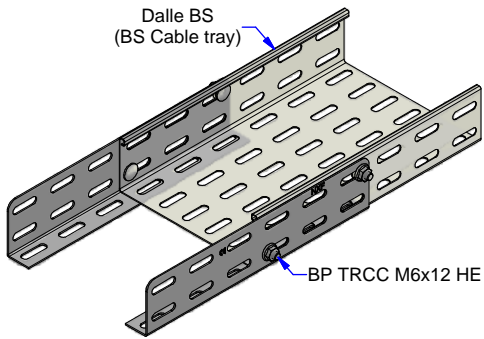

Dalle BS
(BS Cable tray)

Dalle PS
(PS Cable tray)

BP TRCC M6x12 HE

BP TRCC M6x12 HE

Dalle BD
(BD Cable tray)

BP TRCC M6x12 HE

Description	Code	Masse/Weight Kg/p	Ep./Th. mm	H mm
EC 48 I3	439002	0,108	1,00	50

SS316L : Stainless steel according to NF EN 10088-2 (316L).
I3 : Tôle d'acier inoxydable suivant NF EN 10088-2 (316L).

www.niedaxfrance.fr

ECLISSE CORNIERE EC 48 I3
 EC FLANGED COUPLER 48 SS316L

ASSISTANCE TECHNIQUE
 +33 (0)1 55 95 92 17
 pole.technique@niedax.fr