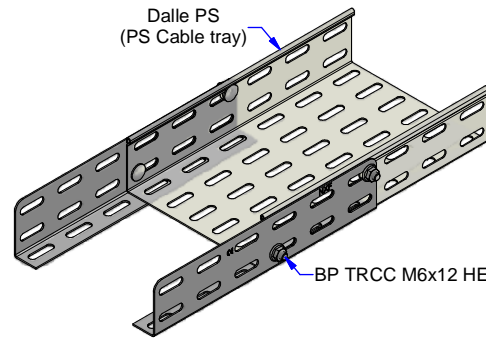

Dalle BS
(BS Cable tray)

Dalle PS
(PS Cable tray)

BP TRCC M6x12 HE

BP TRCC M6x12 HE

Dalle BD
(BD Cable tray)

BP TRCC M6x12 HE

Description	Code	Masse/Weight Kg/p	Ep./Th. mm	H mm
EC 48 I3	439002	0,108	1,00	50

SS316L : Stainless steel according to NF EN 10088-2 (316L).
I3 : Tôle d'acier inoxydable suivant NF EN 10088-2 (316L).

www.niedaxfrance.fr

ECLISSE CORNIERE EC 48 I3
 EC FLANGED COUPLER 48 SS316L

ASSISTANCE TECHNIQUE
 +33 (0)1 55 95 92 17
 pole.technique@niedax.fr