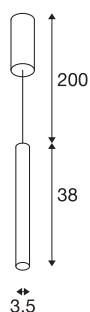

HELIA AMBIENT 35

suspension intérieure, avec patère, noir, LED, 9W, 3000K, variable Triac

HELIA AMBIENT 35 est une suspension au design sobre et épuré. Ce luminaire est disponible avec ou sans patère. Il intègre une LED Premium blanc chaud diffusant une lumière agréable à travers le cache acrylique. Le luminaire est livré avec un câble de suspension/d'alimentation.

INFORMATIONS TECHNIQUES

Réf.	1003436
Montage	En saillie
Détails de montage	Plafond
Variable	Oui
Technologie de variation de l'éclairage	Variateur en fin de phase
Tension nominale primaire	220-240V ~50/60Hz
Courant / tension secondaire	500 mA
Classe de protection	I
Puissance en watts	9 W
Température ambiante minimale	-20 °C
Température ambiante maximale	30 °C
Hauteur du courant d'appel	10 A
Durée du courant d'appel	40 µs
Effet stroboscopique (SVM)	0.01
Lumen	425 lm
Température de couleur	3000 Kelvin
Coloris	noir
IRC	90
Données LXXBXX	L70B50
Durée de vie	30000 h
Risk Group	1
Longueur	38 cm

Source Lumineuse

916381	
--------	---

Diamètre	3.5 cm
Longueur du câble de suspension	200 cm
Poids net	0.972 kg
Poids brut	1.2 kg
Page du BIG WHITE	157