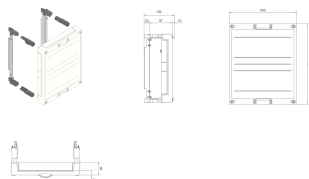

UD21F1

Plastron plein d'extrémité Univers 1 travée h 300 mm l 250mm

Caractéristiques techniques

Modèle

Module fendu et en bloc

Dimensions

Largeur produit installé 250 mm

Matières

Couleur blanc

Identification

meta_keyword

Accessoire ; Enveloppe ; Tertiaire;Distribution électrique BT ; Réseau électrique basse tension ; Circuit électrique de basse tension ; Alimentation électrique basse tension ; Système électrique de basse tension ;