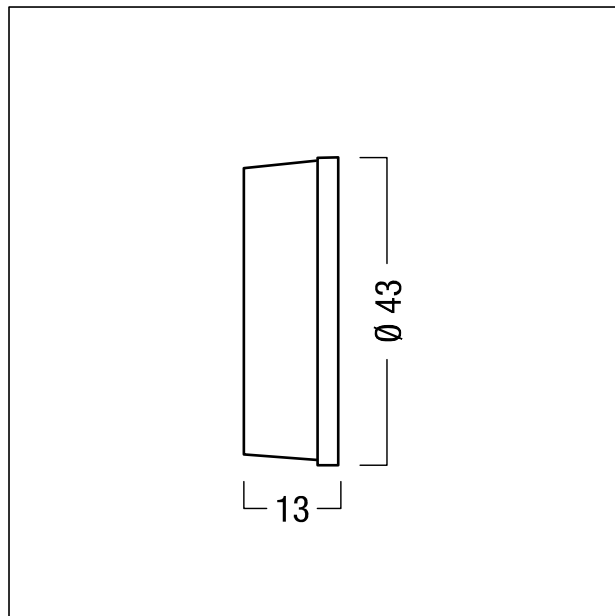

Anneau de défilement avec film

Anneau de défilement et feuille avec distribution photométrique wideflood; Dimensions : Ø43 x 13 mm; poids : 0 kg

ZS_SU2_F_Frontring_schwarz_D45.jpg

ZS_SU2_M_Raster_D45.wmf