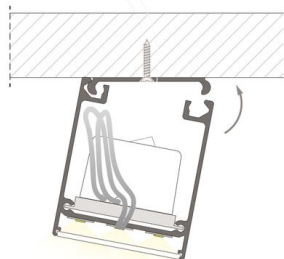

Référence: 89612

Profil INTER 2m aluminium anodisé

- Couleur visible du produit : aluminium
- Matériau : aluminium
- Traitement de la surface : anodisé
- Mode de pose/installation : saillie
- Longueur du produit : 200cm
- Disponible en sur-mesure jusqu'à 301cm
- Assemblage avec diffuseur et embouts de finition (accessoires non inclus). Le profil se visse directement sur le support.
- Pour installation des bandeaux LED.