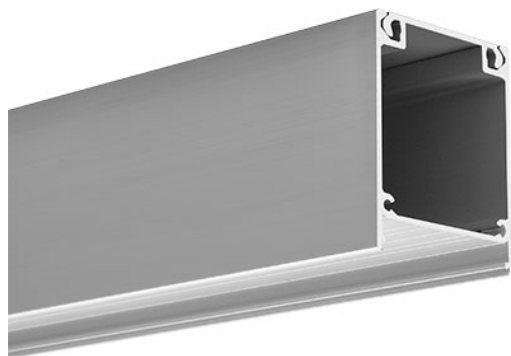

Référence: 89612

Profil INTER 2m aluminium anodisé

- Couleur visible du produit : aluminium
- Matériau : aluminium
- Traitement de la surface : anodisé
- Mode de pose/installation : saillie
- Longueur du produit : 200cm
- Disponible en sur-mesure jusqu'à 301cm
- Assemblage avec diffuseur et embouts de finition (accessoires non inclus). Le profil se visse directement sur le support.
- Pour installation des bandeaux LED.