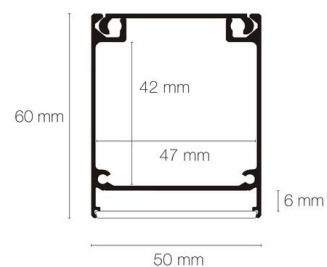

Référence: 89612

Profil INTER 2m aluminium anodisé

- Couleur visible du produit : aluminium
- Matériau : aluminium
- Traitement de la surface : anodisé
- Mode de pose/installation : saillie
- Longueur du produit : 200cm
- Disponible en sur-mesure jusqu'à 301cm
- Assemblage avec diffuseur et embouts de finition (accessoires non inclus). Le profil se visse directement sur le support.
- Pour installation des bandeaux LED.