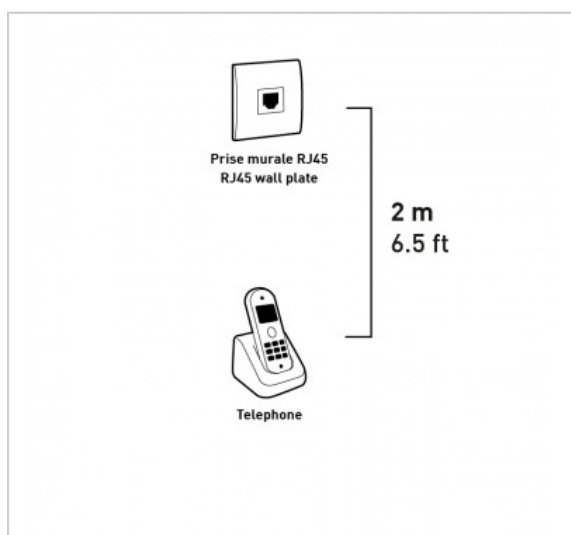

## CORDON RJ11

RJ11 Mâle / Mâle - Haut-Débit ADSL - Noir - 2m

Référence : 723912

### FICHE TECHNIQUE

Connecteur 1	RJ11
Connecteur 2	RJ11
Genre 1	Mâle
Genre 2	Mâle
Type de produit	cordon
Longueur en m	2
Finition	noir
Compatibilité 3D	0

EN SAVOIR PLUS