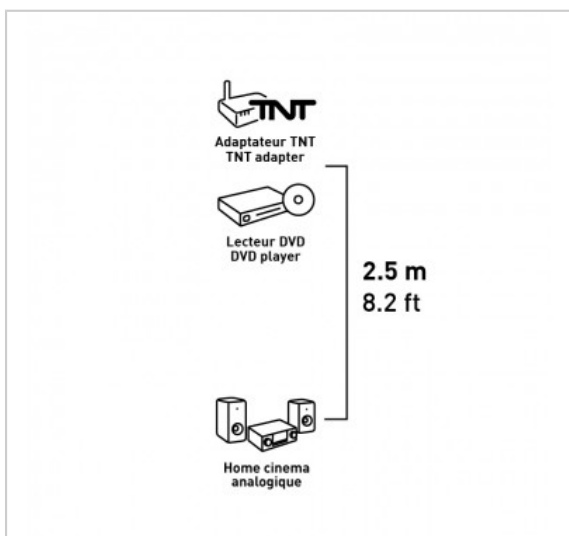

## RALLONGE 2 RCA

2 RCA - Mâle / Femelle - 2m50

Référence : 721512

### FICHE TECHNIQUE

Connecteur 1	2 RCA
Connecteur 2	2 RCA
Genre 1	Mâle
Genre 2	Femelle
Type de produit	rallonges
Longueur en m	2,5
Finition	nickel
Compatibilité 3D	0

EN SAVOIR PLUS