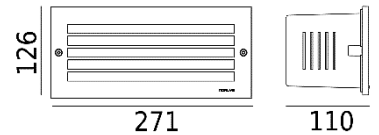

Appliques murales encastrables  
Fonte d'aluminium  
Livrées avec leur boîte d'encastrement  
Verrerie dépolie en verre trempé  
IP65  
IK08  
Classe I

**Art. 1544**  
5.3W LED  
CEE: C  
Gris Aluminium **1544AL**  
Graphite **1544GR**  
Module LED: 653lm  
Flux du luminaire: 285lm  
3000K, jusqu'à 70000h  
Dimmable