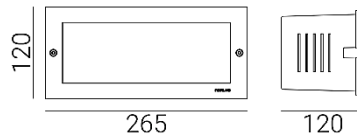

Appliques murales encastrables  
Fonte d'aluminium  
Livrées avec leur boîte d'encastrement  
Verrerie dépolie en verre trempé  
IP65  
IK08  
Classe I

**Art. 1544**  
5.3W LED  
CEE: C  
Gris Aluminium **1544AL**  
Graphite **1544GR**  
Module LED: 653lm  
Flux du luminaire: 285lm  
3000K, jusqu'à 70000h  
Dimmable