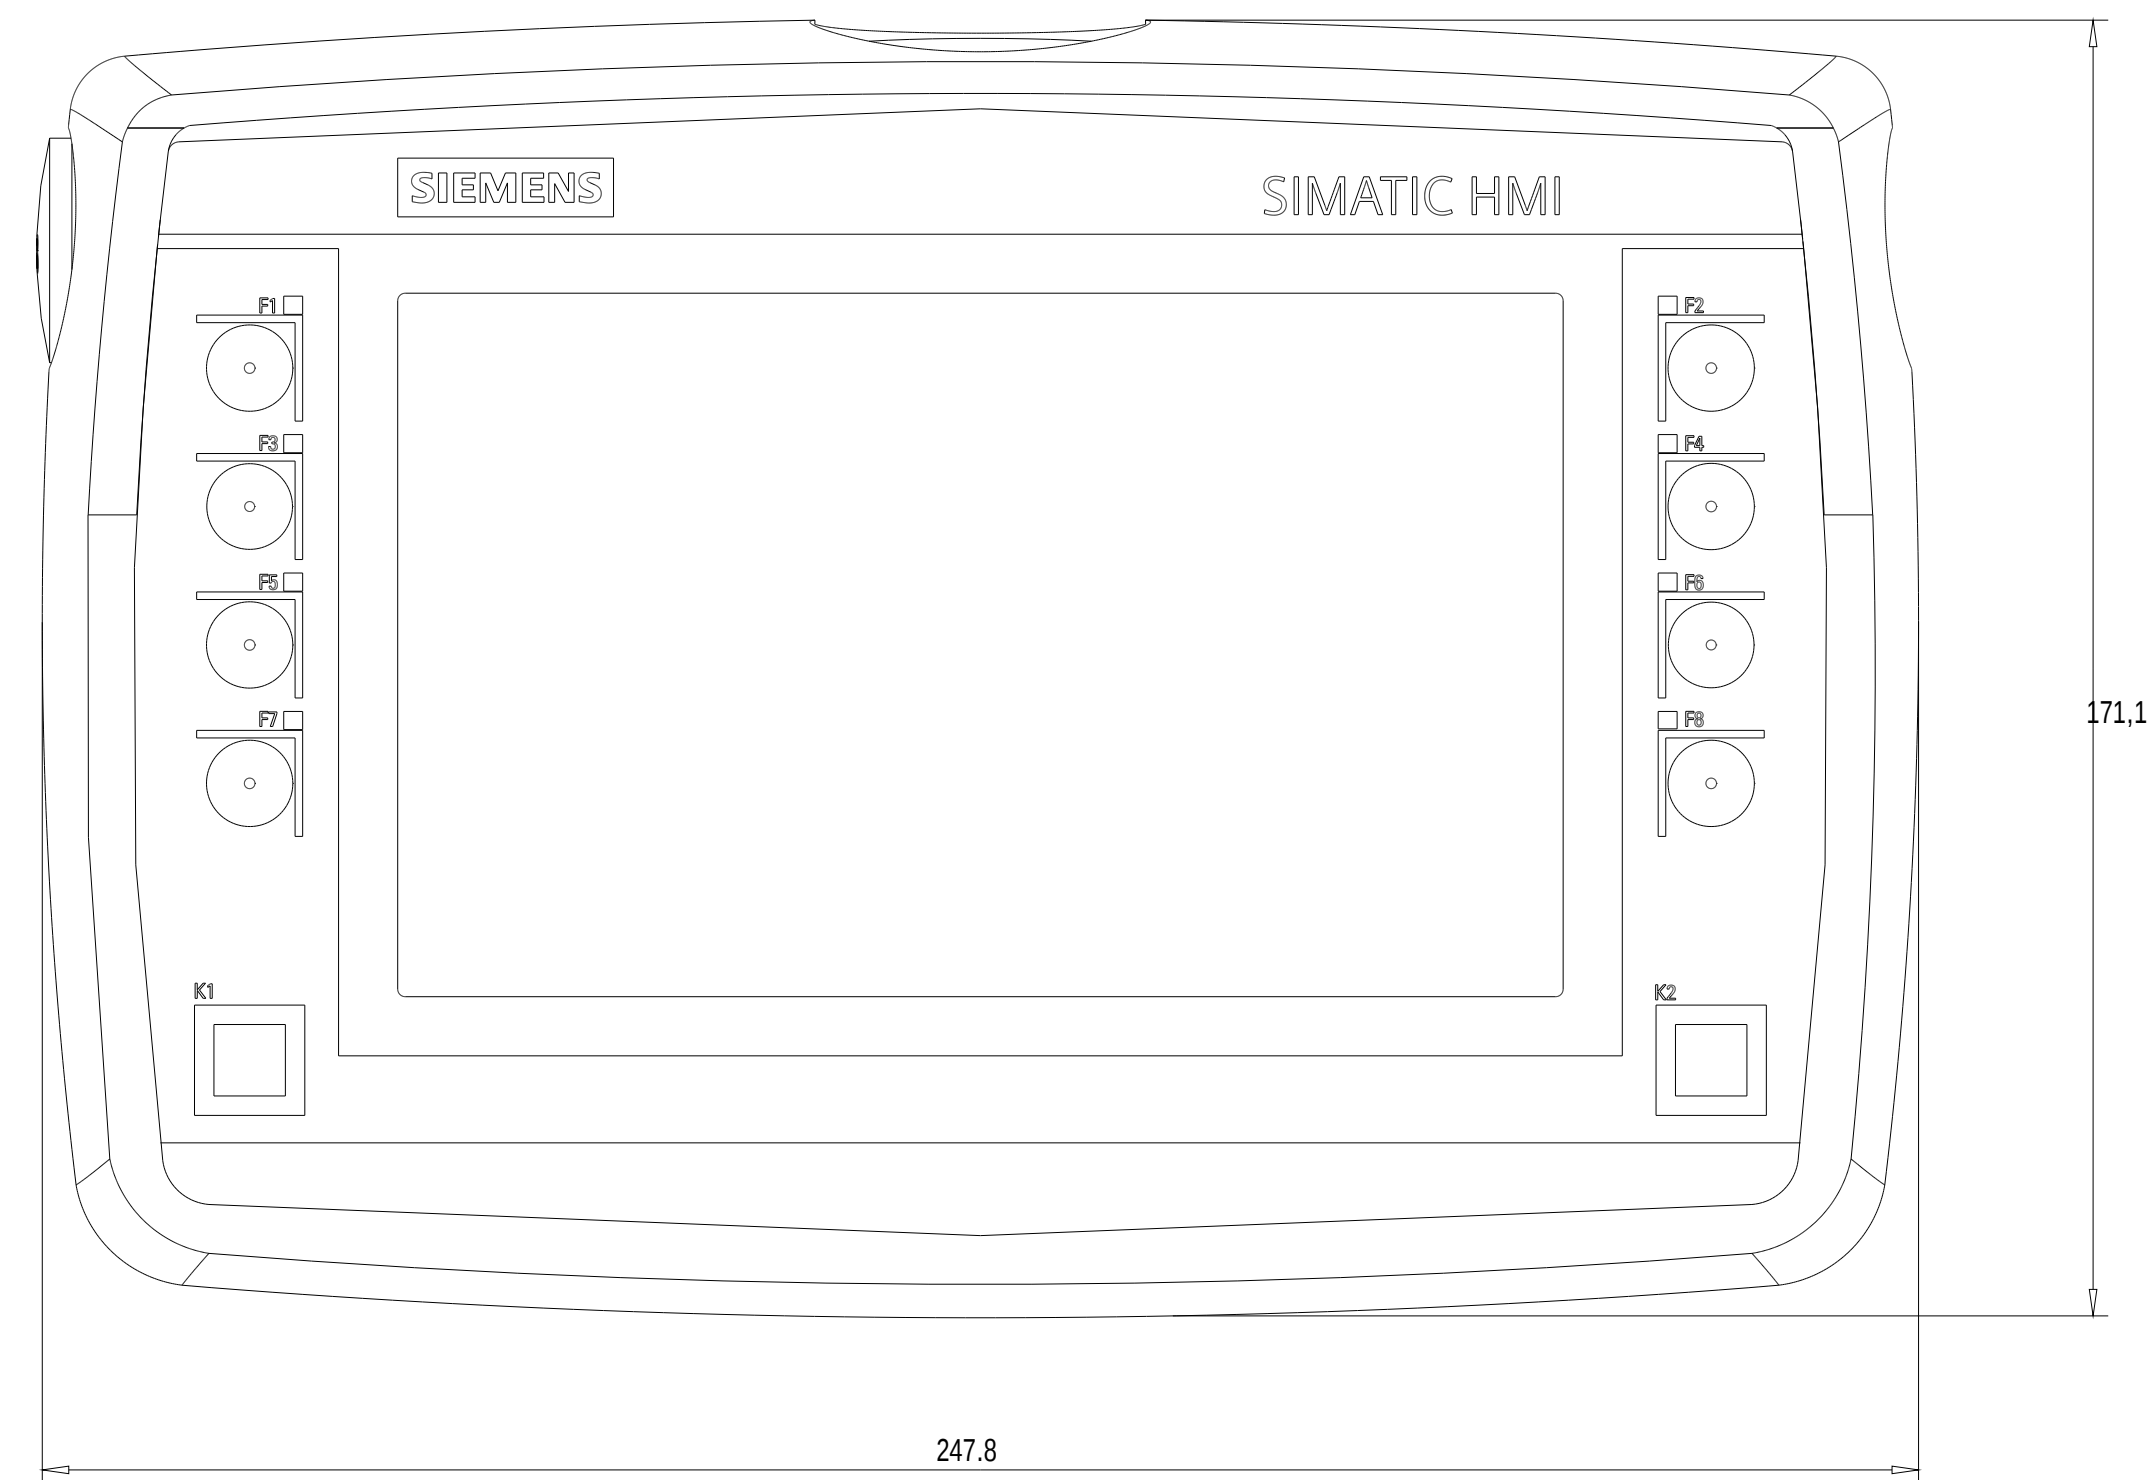

Vorne / Front