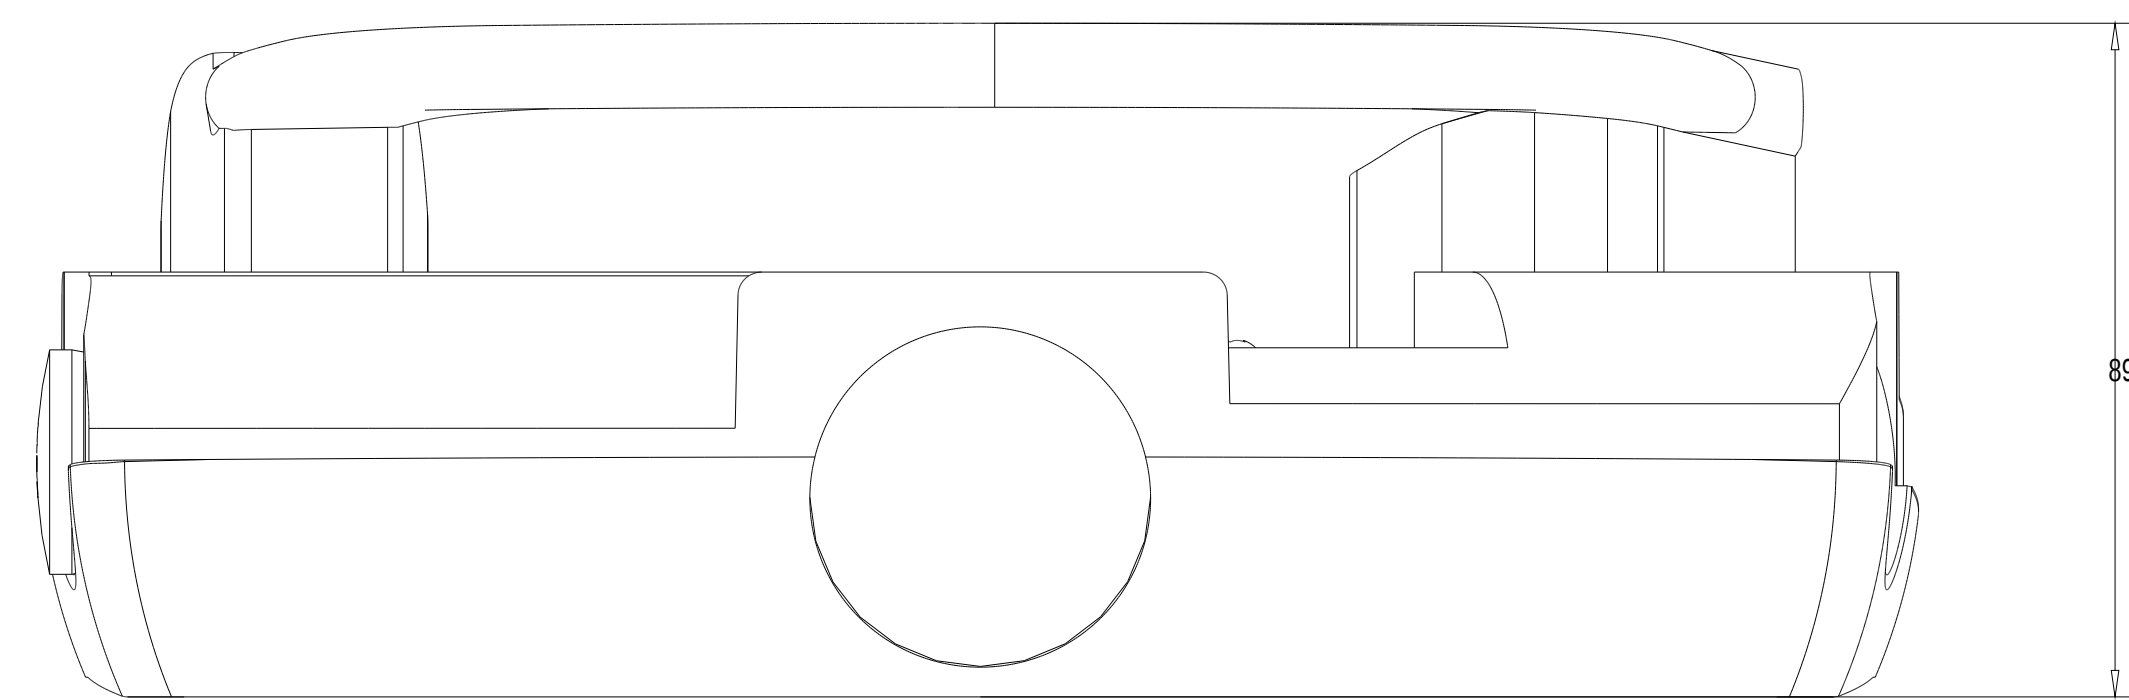

Oben / Top

SIEMENS

6AV2125-2GB03-0AX0

Formel / Size: DIN A1

MicroSD / Scale:

1:1

ASE3641373ARS-AXX01