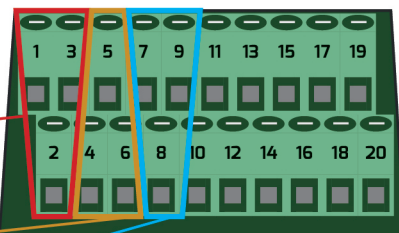

Plastron arrière