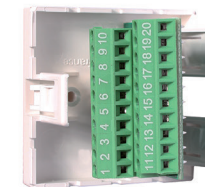

DEMI-CORDONS ET CORDONS

Les tableaux ci-dessous vous permettent de trouver la bonne référence de cordon ou de demi-cordon en fonction du plastron que vous avez choisi.