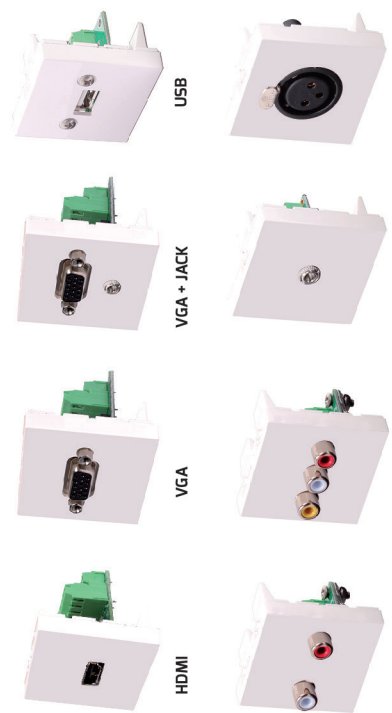

## DEMI-CORDONS ET CORDONS

Les tableaux ci-dessous vous permettent de trouver la bonne référence de cordon ou de demi-cordon en fonction du plastron que vous avez choisi.

#### LONGUEURS DE DEMI-CORDONS

PLASTRONS	5m	10m	15m	20m
HDMI	43 520	43 521	43 522	43 523
VGA	43 500	43 501	43 502	43 503
VGA + JACK	43 514	43 515	43 516	43 517
USB	43 572	-	-	-
JACK	43 568	43 569	43 570	43 571
2 x RCA	43 545	43 546	43 547	43 548
3 x RCA	43 555	43 556	43 557	43 558
XLR	43 560	43 561	43 562	43 563

#### LONGUEURS DE CORDONS

PLASTRONS	5m	15m	20m	30m	40m
HDMI	12 409	12 415	12 416	-	-
HDMI AVEC ETHERNET	12 434	12 436	12 437	-	-
HDMI AMPLIFIÉ	-	12 425	12 426	12 427	12 428
HDMI PLAT	-	12 419	12 420	-	-
VGA	12 072	12 074	12 075	-	-
VGA + JACK	12 095	12 097	12 098	12 099	-
JACK	40 255	40 258	40 259	-	-
USB	86 011	86 012 (12m)	86 013	-	-