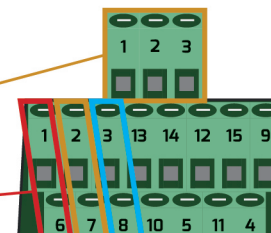

Plastron arrière