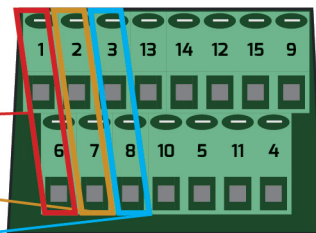

PLASTRON BORNIER VGA REF : 43 058

COULEUR DU FEUILLARD	COULEUR DU FIL	NOM DU SIGNAL	N° DE BROCHE DU PLASTRON
ROUGE	Blanc	Vidéo rouge	1
ROUGE	Noir	Masse vidéo rouge	6
VERT	Blanc	Vidéo vert	2
VERT	Noir	Masse vidéo vert	7
BLEU	Blanc	Vidéo bleu	3
BLEU	Noir	Masse vidéo bleu	8
	Blanc	N/C	4
	Marron	GND (H5ync)	5
	Rouge	+ 5V	9
	Violet	GND (V5ync)	10
	Orange	N/C	11
	Gris	ID1 / SDA	12
	Noir	Synchro horizontale	13
	Bleu	Synchro verticale	14
	Vert	SCL	15

Plastron arrière