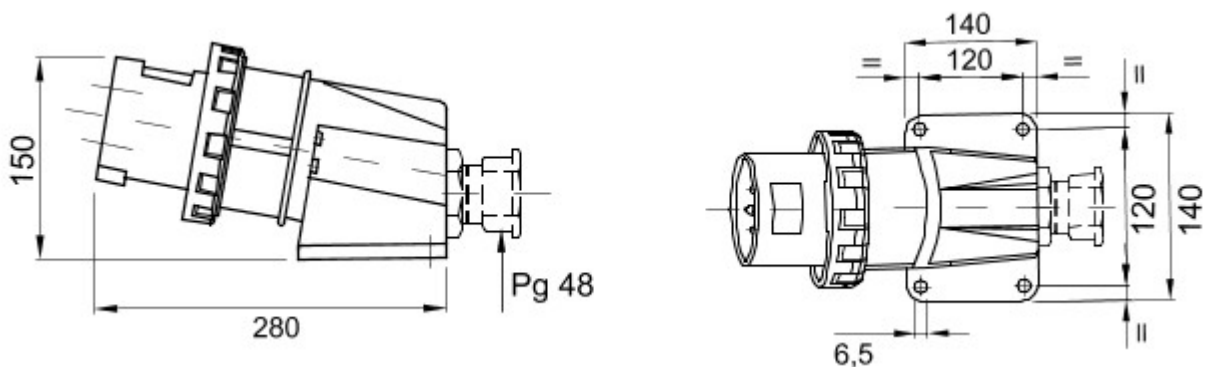

Gamme de fiches et prises mobiles et fixes de type amovible pour usage industriel, conforme aux normes dimensionnelles et de performance unifiées à l'échelle internationale (IEC 60309) assimilées aux normes européennes (EN 60309) et françaises (NF EN 60309). Les fiches et prises en courant nominal 63 et 125A sont équipées du contact pilote supplémentaire (CP) pour la mise en œuvre d'un verrouillage électrique. La gamme est complétée par des socles de prise en saillie à 90° et des socles de connecteurs 10° et 90°. Alvéoles et broches obtenues à partir d'une barre de laiton massif type Pt. CuZn40Pb2 (Cu 58%, Zn 40%, Pb 2%); bornes anti-desserrage avec vis imperdables, serre-câble intégré avec presse-étoupe anti abrasion.

Coloris	Bleu	Courant nominal (A)	125
Indice de protection	IP67	Nombre de pôles	3P+N+T
Résistance aux chocs	IK08	Référence h	9
Tension nominale	200 - 250 V	Type	Socle de connecteur en saillie 90°
Fréquence	50/60 Hz	Capacité de serrage des bornes	16-50 mm ² fils souples - 25-70 mm ² fils rigides
Température d'utilisation	-25 +55 °C	Type de câble	À cage
Electrocod	2230	Test du fil incandescent	850 °C (parties actives) - 650 °C (parties passives)
Nombre total de manœuvres	> 500	Pouvoir de coupure à 1,1 Un	156 A
Résistance d'isolement	> 10 MΩ	Thermopression avec bille	125 °C (parties actives) - 80 °C (parties passives)

DIMENSIONS

SYMBOLE TECHNIQUE

IP

IP67

IK

IK08

GWT

850 °C (parties actives) - 650 °C (parties passives)