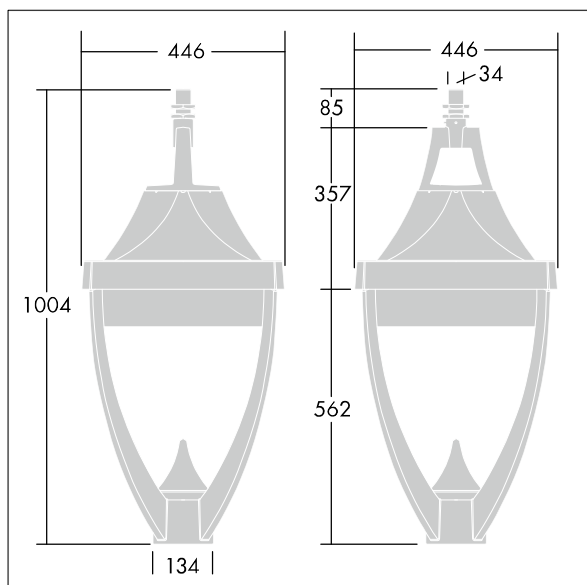

Legend

THORN

96262700 LEGEND 36L70 RC 730 CL2 MSU 34G

LED 77W LEG_36L70-730RC	ISO 9223 C5	IP 65	IK 08		CE		EAC			
-------------------------	----------------	-------	-------	--	----	--	-----	--	--	--

Legend

Lanterne LED patrimoine moderne Suspendu via 34G. avec optique fermée. Electronique,. Classe électrique II, IP65, IK08. Corps : aluminium fonderie thermopoudré gris 900, finition texturé (close to RAL 7043). Boîtier : verre trempé plat. Protection contre les surtensions : 10 kV en mode commun single pulse et 8 kV en mode commun multipulse; 6 kV en mode différentiel multipulse. Si un système DALI est connecté: 6 kV en mode mode commun et mode différentiel multipulse. Livré avec LED 3 000 K.

Dimensions : 446 x 446 x 1004 mm
Puissance du luminaire: 77 W
Poids : 16,5 kg
Scx : 0.14 m²

TLG_LGND_F_LEDPDBLIT.jpg

TLG_LGND_M_MSU.wmf

TL_LE36L70RC730.ltd

Position de la lampe: STD - Standard
Source lumineuse: LED
Flux lumineux du luminaire*: 8923 lm
Efficacité lumineuse du luminaire*: 116 lm/W
Indice min. de rendu des couleurs: 70
Rend.: 1,00 Rend. Sup.: 0,02 Rend. Inf.: 0,99

Convertisseur: 1 x 87500825 LCO 90/200-1050/165
NF C ADV3
Température de couleur*: 3000 Kelvin
Tolérance de la couleur (MacAdam intial): 5
Vie utile nominale (B10)*:
L90 100000h à 25°C
Puissance du luminaire*: 77 W Facteur de puissance
= 0,97