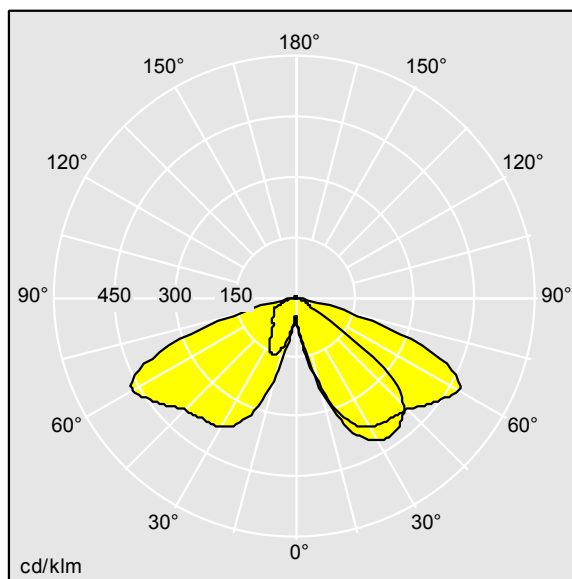

Legend

THORN

96262700 LEGEND 36L70 RC 730 CL2 MSU 34G

LED 77W LEG_36L70-730RC	ISO 9223 C5	IP 65	IK 08		CE		EAC			
-------------------------	----------------	-------	-------	--	----	--	-----	--	--	--

Legend

Lanterne LED patrimoine moderne Suspendu via 34G. avec optique fermée. Electronique,. Classe électrique II, IP65, IK08. Corps : aluminium fonderie thermopoudré gris 900, finition texturé (close to RAL 7043). Boîtier : verre trempé plat. Protection contre les surtensions : 10 kV en mode commun single pulse et 8 kV en mode commun multipulse; 6 kV en mode différentiel multipulse. Si un système DALI est connecté: 6 kV en mode mode commun et mode différentiel multipulse. Livré avec LED 3 000 K.

Dimensions : 446 x 446 x 1004 mm
Puissance du luminaire: 77 W
Poids : 16,5 kg
Scx : 0.14 m²

TLG_LGND_F_LEDPDBLIT.jpg

TLG_LGND_M_MSU.wmf

TL_LE36L70RC730.ltd

Position de la lampe: STD - Standard
Source lumineuse: LED
Flux lumineux du luminaire*: 8923 lm
Efficacité lumineuse du luminaire*: 116 lm/W
Indice min. de rendu des couleurs: 70
Rend.: 1,00 Rend. Sup.: 0,02 Rend. Inf.: 0,99

Convertisseur: 1 x 87500825 LCO 90/200-1050/165
NF C ADV3
Température de couleur*: 3000 Kelvin
Tolérance de la couleur (MacAdam intial): 5
Vie utile nominale (B10)*:
L90 100000h à 25°C
Puissance du luminaire*: 77 W Facteur de puissance
= 0,97