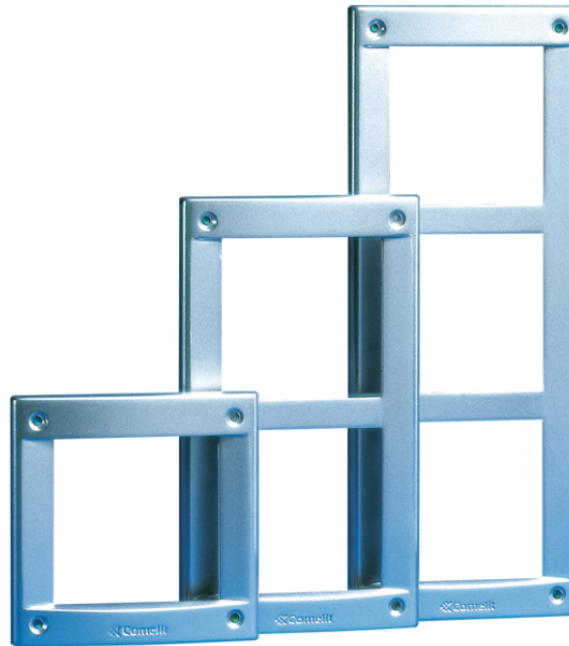

3161/1A

CADRE ALUMINIUM GRIS ACIER VANDALCOM 1 MODULE

Cadre en aluminium moulé sous pression et peint avec des vernis spéciaux, résistant à l'environnement extérieur. Couleur gris acier 1 Module: Dimensions: 143x143x18 mm.

3161/1A

CADRE ALUMINIUM GRIS ACIER VANDALCOM 1 MODULE

CARACTÉRISTIQUES PRINCIPALES

Notation Anti-vandalisme (Code IK)	Oui
Hauteur (mm)	143
Largeur (mm)	143
Profondeur (mm)	18

DONNÉES GÉNÉRALES

Couleur du produit	Gris
--------------------	------