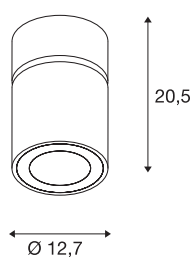

INFORMATIONS TECHNIQUES

Réf.	1003289
Orientable ou inclinable	Dispositif rotatif et pivotant
Code IP	IP 20
Montage	En saillie
Détails de montage	Plafond
Tension nominale primaire	220-240V ~50/60Hz
Courant / tension secondaire	750 mA
Classe de protection	I
Puissance en watts	31 W
Température ambiante	25 °C
Hauteur du courant d'appel	18.6 A
Durée du courant d'appel	240 µs
Effet stroboscopique (SVM)	0.01
Lumen	2600 lm
Température de couleur	3000 Kelvin
Angle de rayonnement	60 °
Coloris	noir
IRC	90
Données LXXBXX	L70B50
Durée de vie	50000 h
Répartition de l'intensité lumineuse	rotosymétrique
Sortie lumineuse	direct

Source Lumineuse

791822	
--------	---

Accessoires

114102	SUPROS , réflecteur 20° , gris
114104	SUPROS , réflecteur 40° , gris

Risk Group	1
Hauteur	20.5 cm
Diamètre	12.7 cm
Poids net	1.37 kg
Poids brut	1.465 kg
Page du BIG WHITE	270