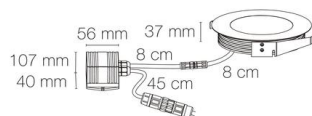

Référence: 56344NBR

ZEPH 3 SLIM - 230 rond bronze non percée bleu 6x2W 120°

- Couleur visible du produit : bronze
- Forme collerette : rond, réglabilité : fixe
- Matériau : corps en aluminium/collerette et visserie inox 316L
- Puissance : 6x2W
- Couleur de la lumière/température(s) de couleur : bleu
- Angle de faisceau/optique : symétrique 120°, verre opale
- Classe de protection : I, tension 230VAC
- Indice de protection : IP67
- Indice de protection contre les chocs : IK08
- Précâblage : câblé de 0,5m avec connectiques rapides IP68 Plug & Play mâle et femelle HO5RN-F 3x1mm²
- Résistance environnement : peinture résistante aux brouillards salins 1000h, traitement de la collerette par passivation, corps traité anticorrosion
- Dimmable : Non
- Durée de vie en heures : 30000, durée de vie nominale L70 / B10 à 25 °C
- Températures de fonctionnement : -20°C/+40°C
- Installation uniquement en encastré dans terrasse ventilée.

IK08

IP67

encastre

ment

Ø155mm

Ø 173 mm

INOX 316L