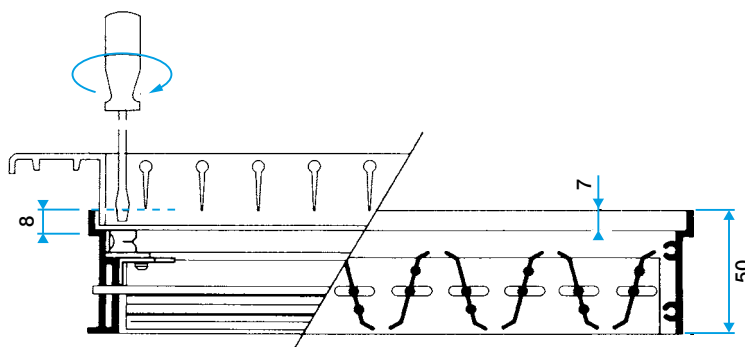

Grille

11053255

REGISTRE RECT SGS 600X300

Registre SGS

Description produit

Le registre rectangulaire SGS en acier équilibre les débits des grilles de diffusion ou de reprise d'air.

Domaines d'application

Neuf, Rénovation, Locaux tertiaires

Mise en oeuvre

- fixation sur la grille au moyen de clips en "S",
- réglage depuis la face de la grille au moyen d'un tournevis en agissant directement sur les lames ou sur la vis de réglage (en option).

Données générales

Références	Matière de l'isolant
11053255	-

Données dimensionnelles

Références	H (mm)	L (mm)	C (mm)
11053255	300	600	50

Registre SGS