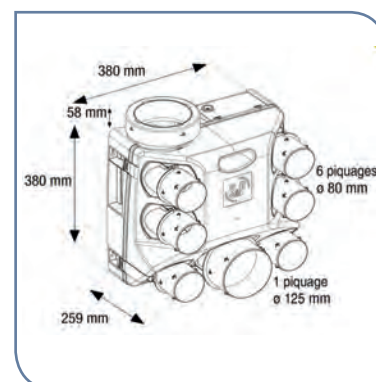

✓ DESCRIPTION

Fixation rapide des gaines avec colliers de serrage clipsables et déclipables Système EasyFix®

Orientation des piquages Système Twist®

Etanchéité renforcée

Installation en toutes situations
Faux plafond ou suspendu

✓ CARACTERISTIQUES GENERALES

Référence	OZEO ST 2	KIT OZEO ST 2	OZEO ECOWATT 2	KIT OZEO ECOWATT 2
Code	604 700	604 711	604 600	604 611
Piquages sanitaires Ø 80 mm	6	6	6	6
Piquage cuisine Ø 125 mm	1	1	1	1
Ø Rejet (mm)	160	160	160	160
W-Th-C	18,2	18,2	5,4	5,4
Poids (kg)	5	5,5	5	5,5
Bouche hygro cuisine à piles		BEHC.P 10/45/135		BEHC.P 10/45/135
Bouche hygro sanitaire		BEHS 10/40		BEHS 10/40
Bouche hygro WC à piles + détection de présence		BEHW.DP 5/30		BEHW.DP 5/30
Classe Energétique	-	-	B	B

✓ DIMENSIONS (MM)

Bouche cuisine - BEHC.P

- Hygroréglable de 10 à 45 m³/h ou 135 m³/h en débit de pointe complémentaire temporisé 30 mn
- Alimentation x 2 piles 1,5 V (non fournies)
- Manchette à griffes Ø 125 mm