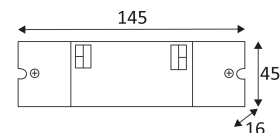

CD142

- Contrôleur blanc dynamique 24Vdc.
- Compatible avec bandeau LED ST132.
- Portée de la télécommande 25m.
- Convertisseur 24Vdc et télécommande à commander séparément.

| CODE | Watt Max | PRI | SEC | INPUTS | Amb. T° Max. | L (mm) | I (mm) | H (mm) |
|-------|----------|--------|--------|--------|--------------|--------|--------|--------|
| CD142 | 2x120W | DC 24V | DC 24V | 1 | 50°C | 145 | 45 | 16 |

| ACCESSOIRES | DESCRIPTION |
|-------------|---|
| CD14305 | TELECOMMANDE RF  |

Usage intérieur uniquement.

Protection contre la pénétration de corps supérieurs à 12mm. Sans protection contre l'eau.

Produit alimenté sous une très basse tension de sécurité (T.B.T.S) qui n'excède pas 50V (valeur efficace en courant alternatif).