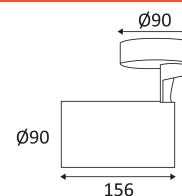

ALYX B

- Projecteur pour éclairage d'accentuation.
- Base ronde apparente.
- Convertisseur non dimmable intégré dans l'appareil.

CODE	COULEUR	MATIÈRE	AC	LED	T° (K)	LED Lumen	System Lumen	α
SP111WW05	NOIR	FONTE D'ALUMINIUM	AC 230V	28W	3000K	3250 Lm	2501 Lm	24°
SP111WW30	BLANC	FONTE D'ALUMINIUM	AC 230V	28W	3000K	3250 Lm	2501 Lm	24°
SP111NW05	NOIR	FONTE D'ALUMINIUM	AC 230V	28W	4000K	3450 Lm	2624 Lm	24°
SP111NW30	BLANC	FONTE D'ALUMINIUM	AC 230V	28W	4000K	3450 Lm	2624 Lm	24°
SP110WW05	NOIR	FONTE D'ALUMINIUM	AC 230V	28W	3000K	3250 Lm	2437 Lm	36°
SP110WW30	BLANC	FONTE D'ALUMINIUM	AC 230V	28W	3000K	3250 Lm	2437 Lm	36°
SP110NW05	NOIR	FONTE D'ALUMINIUM	AC 230V	28W	4000K	3450 Lm	2581 Lm	36°
SP110NW30	BLANC	FONTE D'ALUMINIUM	AC 230V	28W	4000K	3450 Lm	2581 Lm	36°

Montage au plafond uniquement.

Usage intérieur uniquement.

Protection contre la pénétration de corps supérieurs à 12mm. Sans protection contre l'eau.

Résistance : 0,23 Joule.

Produit à isolation principale qui comporte des dispositifs reliant l'ensemble de ses parties métalliques accessibles au conducteur de protection.

Orientation verticale possible du luminaire pour un maximum de 90°.

Orientation horizontale possible avec un maximum de 350°.

Homologation CE.

IRC>80

"Durée de vie" des moteurs de lumière.

RG1.

Testé à 650°.

Alimentation incluse.

Garantie 3 ans.

Courbe photométrique disponible sur le site web: www.indigo-lighting.com