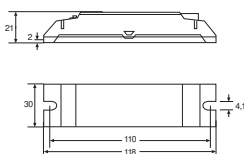

DONNÉES TECHNIQUES

DONNÉES ÉLECTRIQUES

Puissance nominale	0,30 W
Tension nominale	220...240 V
Fréquence du réseau	50...60 Hz

DIMENSIONS ET POIDS

Longueur	118,00 mm
Largeur	30,00 mm
Largeur (y compris les luminaires ronds)	30,00 mm
Hauteur	21,00 mm
Hauteur (luminaires cycliques inclus)	21,00 mm
Poids du produit	50,00 g