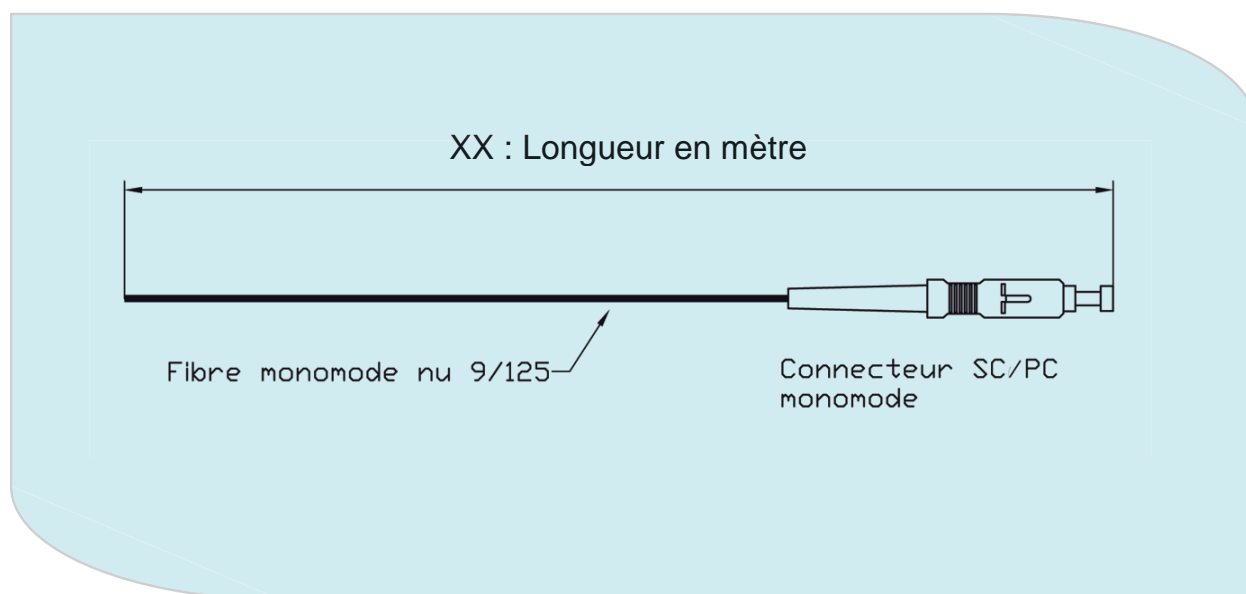

PIGTAIL OPTIQUE SC/PC 9/125 OS2 900µm

CÂBLAGE OPTIQUE

DESCRIPTION

Pigtail optique 9/125 OS2 SC/PC avec un rapport de contrôle et un conditionnement individuel.

Longueurs standards : 1,2,3,5 mètres
Autres longueurs sur demande.

CARACTÉRISTIQUES

Câble optique, fibres silice avec gaine extérieure LSZH 1x Ø 900µm.

Connecteurs : SC/PC
monomode avec manchon.

CONDITIONNEMENT

Pigtail lové avec diamètre intérieur de 120mm mini, conditionné dans un sachet individuel avec le rapport de test.