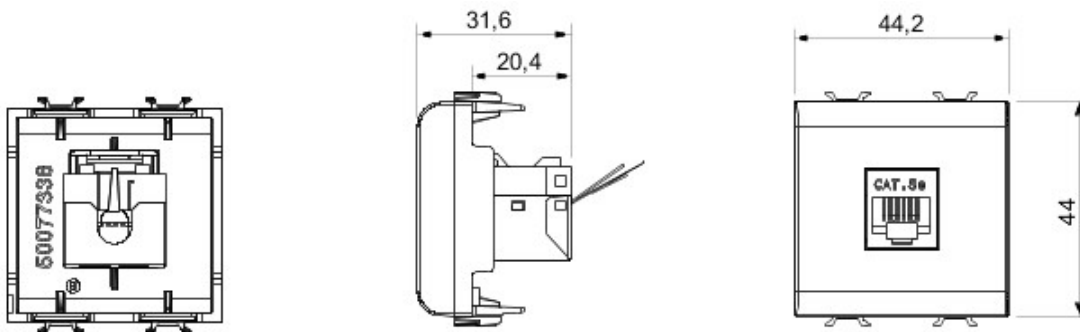

Vaste gamme d'interrupteurs, prises de courant (conformes aux normes nationales et internationales), prises de données, dispositifs pour la gestion du chauffage et du confort, signalisation d'alarmes techniques, éclairage de secours. Les modules Chorus sont proposés dans quatre coloris, blanc brillant, noir satiné, titane vernis et ivoire brillant et dans différentes modularités, 1/2, 1, 2 et 3 modules. Grâce aux supports destinés aux boîtes rectangulaires, carrées et rondes, vous pouvez créer des combinaisons infinies à partir de la gamme de plaques Chorus.

Catégorie	Prises données	Description	RJ45
Couleur	Noir	Catégorie d'utilisation	5e
Câbles	FTP	Connexion	Sans outil
Nombre de paires	4	Norme	EN 60603-7-3
N. de modules Chorus	2	Electrocod	3722

DIMENSIONS