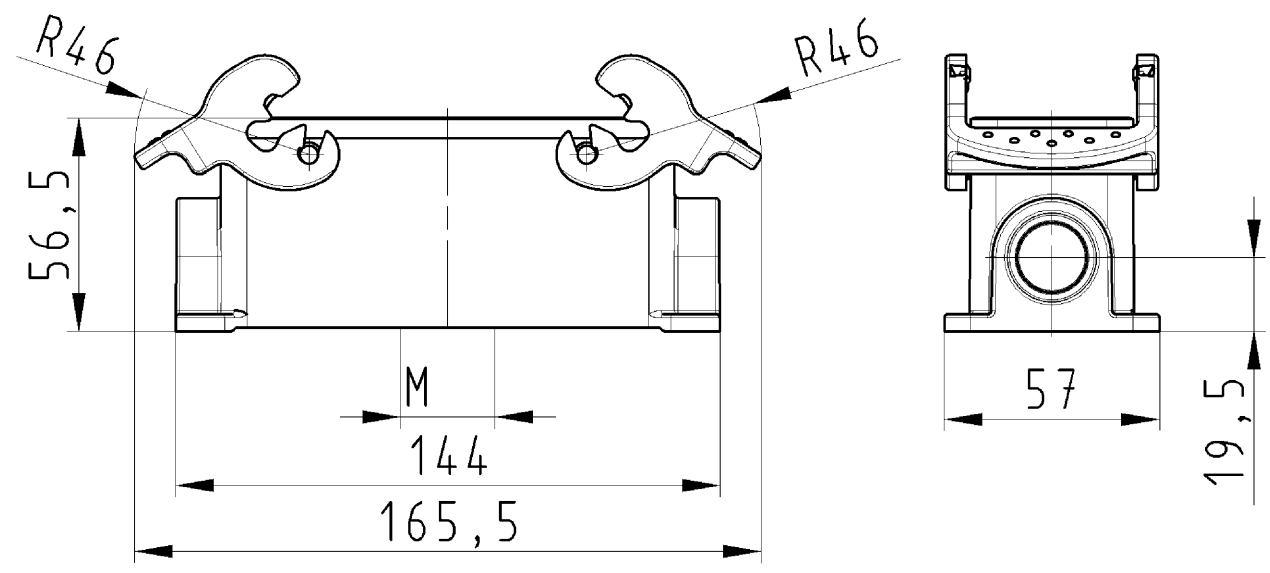

These dimensions will be especially checked at delivery
 Only inspection dimensions
 With /E marked dimensions are only valid for internal use

Diese Maße werden bei Abnahme besonders geprüft
 Ausschließliche Prüfmaße
 Mit /E gekennzeichnete Maße sind nur für interne Zwecke gültig

Varianten/Variants

70.333.2435.1	BAS GUT GD 24 M25 A 1	Gewindebohrung /Thread hole	X
70.333.2435.0	BAS GUT GD 24 M25 A 0	Kabelverschraubung(KV), IP54 montiert /Cable gland(CG), IP54 assembled	
Bestellnummer /Order number	Typ /Type	Varianten /Variants	dar-gestellt /drawed
Weitere Daten siehe KATALOG oder eKatalog. Additional data see CATALOG or eCatalog.		www.wieland-electric.com eshop.wieland-electric.com	

Bohrbild /Cut out

Tolerierung Size ISO 14405 (E) /Tolerance system Size ISO 14405 (E). (This ISO-standard describes the envelope principle. According to the envelope principle the deviations of form and parallelism are limited by the size tolerances).		ja/yes <input checked="" type="checkbox"/> Stoffverbots- und Deklarationsliste nach UU-TOM-05/03 ist einzuhalten. Conformity with Wieland document UU-TOM-05/03 (list of prohibited / declarable hazardous substances) to be declared!	
Freitoleranz nach General tolerance		CAD - Zeichnung, keine manuellen Änderungen CAD - drawing, no manual modifications allowed	1.Verwendung: - First Use: -
Blatt: 1 von 1 Sheet: 1 of 1		Zeichnung Nr./Drawing No. Index	
70.333.2435.0 13K		Maße in mm/Dimensions are in mm	
Werkstoff/Material		2013 Tag/Date	Name
Maßstab/Scale		21.05.	Treschan
1:2		gezeichnet/drawn	geprüft/checked
Vol. mm³		Normgepr. Stand. check	
Ersatz für/Replacement for: -		Type Benennung/Titel	
wieland Elektrische Verbindungen		revos BASIC	
GEHÄUSEUNTERTEIL		Baugröße 24-Kabelabgang 1x M25 unten Housing size 24-cable outlet 1x M25 below	
Index	Datum / Blatt Date / Sheet	Änderung/Revision	