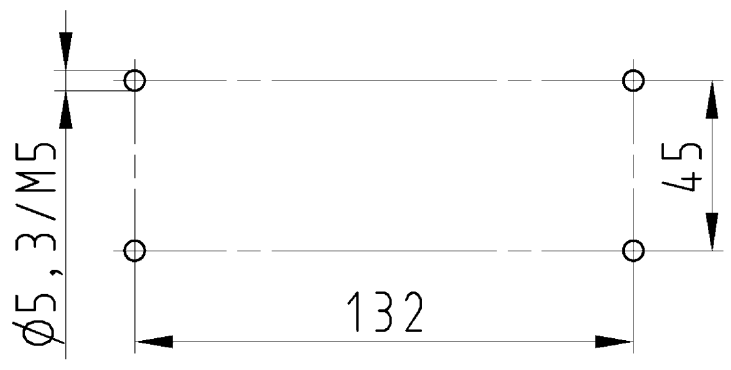

These dimensions will be especially checked at delivery
 Only inspection dimensions
 With /E marked dimensions are only valid for internal use

Diese Maße werden bei Abnahme besonders geprüft
 Ausschließliche Prüfmaße
 Mit /E gekennzeichnete Maße sind nur für interne Zwecke gültig

Varianten/Variants

70.333.2435.1	BAS GUT GD 24 M25 A 1	Gewindebohrung /Thread hole	X
70.333.2435.0	BAS GUT GD 24 M25 A 0	Kabelverschraubung(KV), IP54 montiert /Cable gland(CG), IP54 assembled	
Bestellnummer /Order number	Typ /Type	Varianten /Variants	dar-gestellt /drawed
Weitere Daten siehe KATALOG oder eKatalog. Additional data see CATALOG or eCatalog.		www.wieland-electric.com eshop.wieland-electric.com	

Bohrbild /Cut out

Tolerierung Size ISO 14405 (E) /Tolerance system Size ISO 14405 (E). (This ISO-standard describes the envelope principle. According to the envelope principle the deviations of form and parallelism are limited by the size tolerances).		ja/yes <input checked="" type="checkbox"/> Stoffverbots- und Deklarationsliste nach UU-TOM-05/03 ist einzuhalten. Conformity with Wieland document UU-TOM-05/03 (list of prohibited / declarable hazardous substances) to be declared!	
Freitoleranz nach General tolerance		CAD - Zeichnung, keine manuellen Änderungen CAD - drawing, no manual modifications allowed	1.Verwendung: - First Use: -
Blatt: 1 von 1 Sheet: 1 of 1		Zeichnung Nr./Drawing No. Index	
70.333.2435.0 13K		Maße in mm/Dimensions are in mm	
Werkstoff/Material		2013 Tag/Date	Name
Maßstab/Scale		21.05.	Treschan
1:2		gezeichnet/drawn	geprüft/checked
Vol. mm³		Normgepr. Stand. check	
Ersatz für/Replacement for: -		Type Benennung/Titel	
wieland Elektrische Verbindungen		revos BASIC	
GEHÄUSEUNTERTEIL		Baugröße 24-Kabelabgang 1x M25 unten Housing size 24-cable outlet 1x M25 below	
Index	Datum / Blatt Date / Sheet	Änderung/Revision	