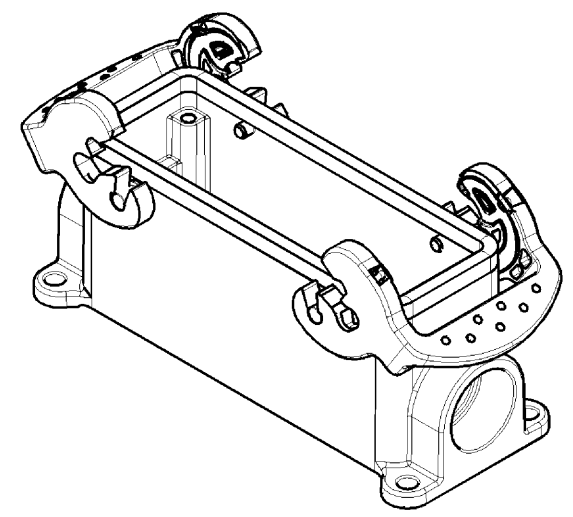

These dimensions will be especially checked at delivery
 Only inspection dimensions
 With /E marked dimensions are only valid for internal use

Diese Maße werden bei Abnahme besonders geprüft
 Ausschließliche Prüfmaße
 Mit /E gekennzeichnete Maße sind nur für interne Zwecke gültig

Varianten/Variants

70.333.2435.1	BAS GUT GD 24 M25 A 1	Gewindebohrung /Thread hole	X
70.333.2435.0	BAS GUT GD 24 M25 A 0	Kabelverschraubung(KV), IP54 montiert /Cable gland(CG), IP54 assembled	
Bestellnummer /Order number	Typ /Type	Varianten /Variants	dar-gestellt /drawed
Weitere Daten siehe KATALOG oder eKatalog. Additional data see CATALOG or eCatalog.		www.wieland-electric.com eshop.wieland-electric.com	

Bohrbild /Cut out

Tolerierung Size ISO 14405 (E) /Tolerance system Size ISO 14405 (E). (This ISO-standard describes the envelope principle. According to the envelope principle the deviations of form and parallelism are limited by the size tolerances).		ja/yes <input checked="" type="checkbox"/> Stoffverbots- und Deklarationsliste nach UU-TOM-05/03 ist einzuhalten. Conformity with Wieland document UU-TOM-05/03 (list of prohibited / declarable hazardous substances) to be declared!	
Freitoleranz nach General tolerance		CAD - Zeichnung, keine manuellen Änderungen CAD - drawing, no manual modifications allowed	1.Verwendung: - First Use: -
Blatt: 1 von 1 Sheet: 1 of 1		Zeichnung Nr./Drawing No. Index	
70.333.2435.0 13K		Maße in mm/Dimensions are in mm	
Werkstoff/Material		2013 Tag/Date	Name
Maßstab/Scale		21.05.	Treschan
1:2		gezeichnet/drawn	geprüft/checked
Vol. mm³		Normgepr. Stand. check	
Ersatz für/Replacement for: -		Type Benennung/Titel	
wieland Elektrische Verbindungen		revos BASIC	
GEHÄUSEUNTERTEIL		Baugröße 24-Kabelabgang 1x M25 unten Housing size 24-cable outlet 1x M25 below	
Index	Datum / Blatt Date / Sheet	Änderung/Revision	