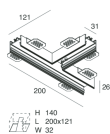

COMPLETION ACCESSORIES

P-30: COPPIA TESTATE STRIP/INCASSO NERO

103316.02

P-30: ANGOLO L INCASSO NERO

103328.02

P-30: COVER ANGOLO L NERO

103329.02

P-30: ANGOLO T INCASSO NERO