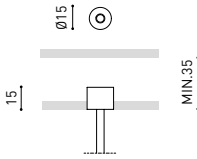

WIRE TRIMLESS ACCESSORIES

FEED
MAINS TRIMLESS* NO DIM
A023-00-01- | W | N |
MAINS THICK TRIMLESS* DIM
A023-00-02- | W | N |