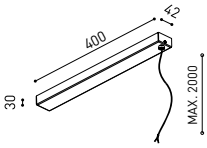

SUSPENSION & SUSPENSION SHORT 48V

TRACK 48V Wired Power Supply Case
A338-00-25- | NT | WT | 150 W NO DIM
A338-00-26- | NT | WT | 150 W DIM
220 V ~ **INCL**
240

TRACK 48V SURFACE Suspension Kit (2 units)
A338-00-15- | WT | NT |