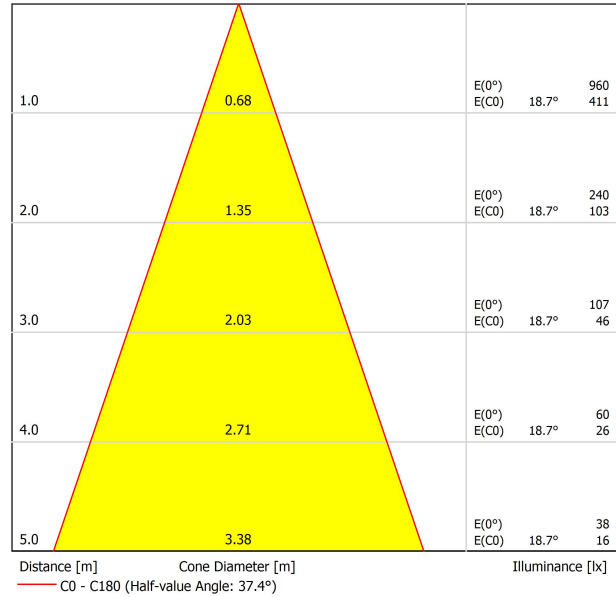

DIAGRAMME CONIQUE