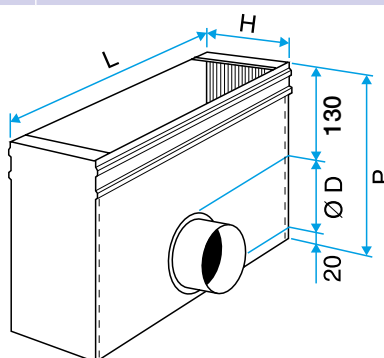

Neuf, Rénovation, Locaux tertiaires

Mise en oeuvre

- fixation non apparente de la grille grâce à des clips à friction.

Caractéristiques principales

- acier galvanisé,
- piquage sur le côté.

Données générales

Références	Matière de l'isolant
11053604	-

Données dimensionnelles

Références	H (mm)	L (mm)	P (mm)
11053604	189	314	250

Plénum ME F3