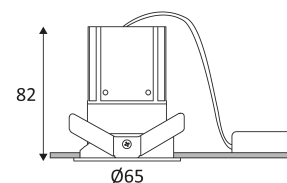

RONGA 2 RDX-B

- Downlight encastré rond orientable.
- Fixation par lamelles.
- Convertisseur dimmable déporté fourni.
- Compatible avec variateur début et fin de phase.
- Bagues décoratives à commander séparément.

Ce produit contient 1 source(s) lumineuse(s) d'efficacité énergétique E.

CODE	COULEUR	MATIÈRE	AC	DC	LED	T° (K)	LED Lumen	System Lumen
DO470WW05	NOIR MAT	FONTE D'ALUMINIUM	AC 230V	DC 200mA 36V	9W	3000K	980 Lm	527 Lm
DO470WW30	BLANC MAT	FONTE D'ALUMINIUM	AC 230V	DC 200mA 36V	9W	3000K	980 Lm	527 Lm
DO470NW05	NOIR MAT	FONTE D'ALUMINIUM	AC 230V	DC 200mA 36V	9W	4000K	1070 Lm	793 Lm
DO470NW30	BLANC MAT	FONTE D'ALUMINIUM	AC 230V	DC 200mA 36V	9W	4000K	1070 Lm	793 Lm

ACCESSOIRES	COULEUR	DESCRIPTION	
DO48125	ARGENT	BAGUE DECORATIVE	
DO48160	DORE	BAGUE DECORATIVE	

Montage au plafond en encastré uniquement.

Usage intérieur uniquement.

Protection contre les pénétrations des corps solides supérieurs à 12mm. Protection contre les chutes verticales de gouttes d'eau avec angle d'inclinaison de max. 60°.

Résistance : 1 Joule.

Produit alimenté sous une très basse tension de sécurité (T.B.T.S) qui n'excède pas 50V (valeur efficace en courant alternatif).

Diamètre de perçement pour insérer le luminaire. (62mm)

Orientation verticale possible du luminaire pour un maximum de 30°.

Faisceau 40°.

Homologation CE.

IRC>80

"Durée de vie" des moteurs de lumière.

RG1.

Testé à 850°.

Le produit ne peut pas être recouvert après montage, même par un isolant.

Alimentation classe II incluse.

A connecter à une alimentation Led en courant constant de 200mA DC.