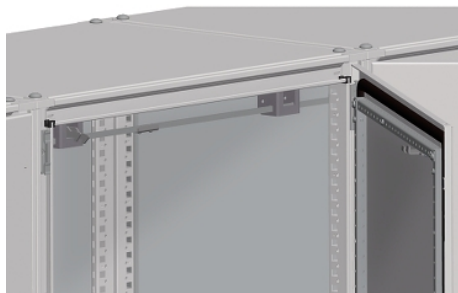

Fiche produit

Caractéristiques

NSYSLCKS8

Spacial SF - verrouillage porte supplémentaire - L800mm

Principales

Gamme	Spacial
Type de produit ou équipement	Inter-verrouillage pour porte secondaire
Anwendung	Application
Nennmaße des Gehäuses	-
Emplacement de montage	En haut des coffrets secondaires
Support de montage	Activation pour portes secondaires Interverrouillage pour porte principale
Composition de l'appareil	Éléments de fixation 1 Mécanisme
Quantité du lot	Lot de 1

Complémentaires

Matière	Acier
Finition de la surface	Galvanisé
Mode de fixation	Par vis - sur la structure emplacement
Largeur	800 mm nominal:

Emballage

Type d'emballage 1	PCE
Nombre d'unité par paquet	1
Poids de l'emballage (Kg)	1,056 kg
Hauteur de l'emballage 1	7,5 cm
Largeur de l'emballage 1	11 cm
Longueur de l'emballage 1	81 cm