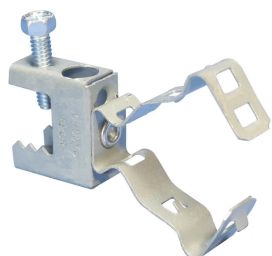

ATTACHE DE POUTRE POUR-CONDUIT BC-MSM, MONTAGE LATÉRAL, 35–42 MM OD, 16 MM MAX. REBORD

CATALOG NUMBER

EBC20MSM

CERTIFICATIONS

FEATURES

Installation facile sur les ailes de poutre

Élimine la déformation du conduit que pourrait causer le déport

Conduit clip rotates 360 degrees

CARACTÉRISTIQUES DU PRODUIT

Article Number: 172670

Material: Acier à ressort

Finish: nVent CADDY Armour

Outer Diameter: 35 – 42 mm

Flange Thickness: 16-mm max

Torque: 3 N·m