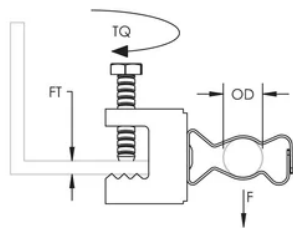

DIAGRAMS

AVERTISSEMENT

Les produits nVent doivent être installés et utilisés conformément aux consignes figurant dans les fiches d'instructions et les documents de formation des produits nVent. Les fiches d'instructions sont disponibles à l'adresse suivante: www.nvent.com et auprès de votre représentant du service client nVent. Une mauvaise installation, une utilisation incorrecte, une application erronée ou toute autre forme de non-respect scrupuleux des instructions et avertissements de nVent peuvent entraîner un dysfonctionnement du produit, des dommages matériels, des lésions corporelles graves et le décès et/ou annuler votre garantie.

Amérique du Nord

+1.800.753.9221

Option 1 – Customer Care

Option 2 – Technical Support

Europe

Netherlands:

+31 800-0200135

France:

+33 800 901 793

Europe

Germany:

800 1890272

Other Countries:

+31 13 5835404