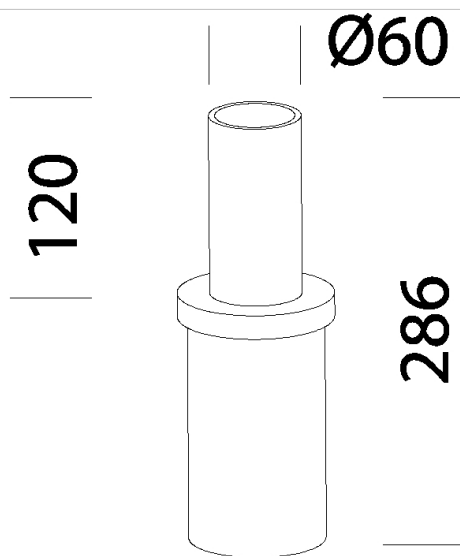

528 raccord 60mm

Il permet d'effectuer la fixation sommet/mât des articles pour des compositions monolampe. 60mm.

download
DXF 2D
- 528.dxf

catalogo.codice	catalogo.cablaggio	kg	catalogo.watt	catalogo.attacco	catalogo.lampade	catalogo.colore
991288-00		1.64				ANTHRACITE
991463-00		1.64				GRAPHITE

catalogo.pall

- 1487 poteau à enterrer -

- 1420 poteau avec base

- 1421 poteau à enterrer

- 1418 poteau à enterrer ø102-

- 1417 poteau avec base ø102-159

catalogo.prodotti

- 3315 Pordoi - avec verre