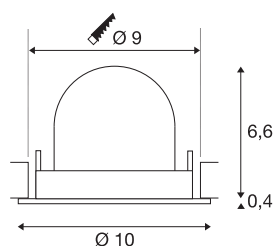

## INFORMATIONS TECHNIQUES

Réf.	1005918
Nombre de sorties lumineuses différentes	1
Orientable ou inclinable	Dispositif rotatif et pivotant
Montage	Encastrement
Détails de montage	Plafond
Courant / tension secondaire	250 mA
Classe de protection	III
Puissance en watts	8.6 W
Lumen	730 lm
Température de couleur	4000 Kelvin
Angle de rayonnement	55 °
Coloris	blanc
IRC	90
UGR ≤	22
Données LXXBXX	L80B50
Durée de vie	50000 h
Risk Group	1
Hauteur	7 cm
Diamètre	10 cm
Poids net	0.2 kg
Poids brut	0.24 kg
Forme de découpe	rond

Profondeur d'encastrement	7 cm
Diamètre d'encastrement	9 cm
Page du BIG WHITE	51