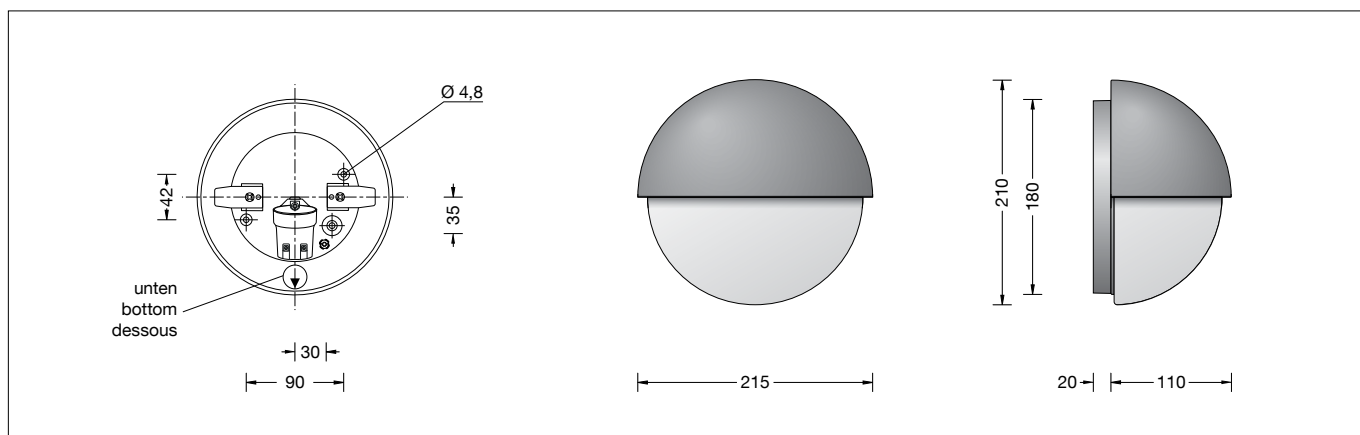

BEGA**33 047**Wandleuchte
Wall luminaire
Applique**Gebrauchsanweisung****Instructions for use****Fiche d'utilisation****Anwendung**

Abgeblendete Wandleuchte aus Aluminiumguss und mundgeblasenem dreischichtigem Opalglas.
Eine Leuchte mit gleichmäßiger Lichtstärkeverteilung für eine Vielzahl von Beleuchtungsaufgaben im Innen- und Außenbereich.

Produktbeschreibung

Leuchte besteht aus Aluminiumguss und Edelstahl
Beschichtungstechnologie BEGA Unidure®
Opalglas mit Gleitriegelverschluss
2 Befestigungsbohrungen \varnothing 4,5 mm
Abstand 100 mm
1 Leitungseinführung für Netzanschlussleitung bis \varnothing 10,5 mm
Fassungsklemme 2,5[□]
Schutzleiteranschluss
Fassung E 27
Schutzklasse I
Schutzart IP 44
Schutz gegen Eindringen fester Fremdkörper \geq 1 mm und Spritzwasser
Schlagfestigkeit IK06
Schutz gegen mechanische Schläge < 1 Joule
 – Sicherheitszeichen
 – Konformitätszeichen
Gewicht: 1,6 kg