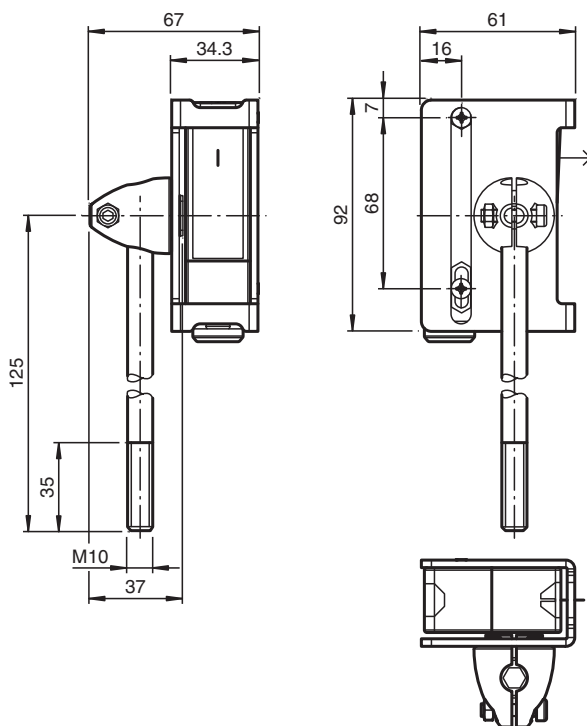

# support de montage

## OMH-RL29-06

- Support de montage avec vis sans tête M 10 et tête pivotable
- Montage simple et rapide
- Éléments de fixation compris dans la livraison
- version robuste

Equerre de fixation

### Dimensions