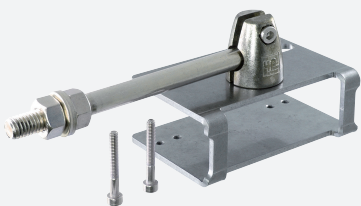

# support de montage

## OMH-RL29-06

- Support de montage avec vis sans tête M 10 et tête pivotable
- Montage simple et rapide
- Éléments de fixation compris dans la livraison
- version robuste

Equerre de fixation