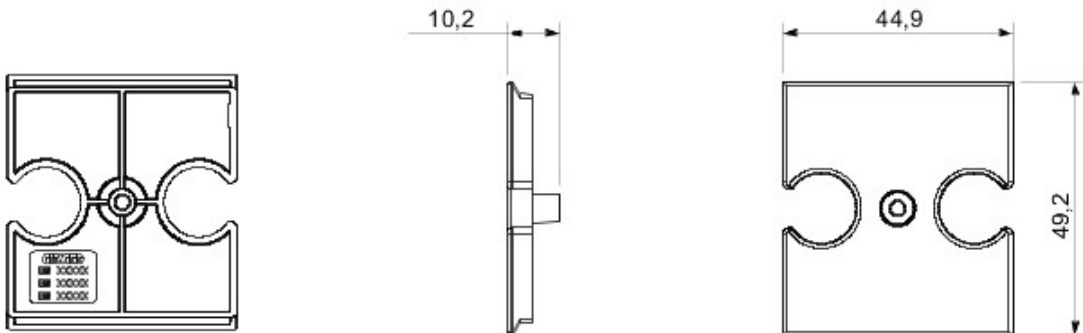

Vaste gamme d'interrupteurs, prises de courant (conformes aux normes nationales et internationales), prises de données, dispositifs pour la gestion du chauffage et du confort, signalisation d'alarmes techniques, éclairage de secours. Les modules Chorus sont proposés dans quatre coloris, blanc brillant, noir satiné, titane vernis et ivoire brillant et dans différentes modularités, 1/2, 1, 2 et 3 modules. Grâce aux supports destinés aux boîtes rectangulaires, carrées et rondes, vous pouvez créer des combinaisons infinies à partir de la gamme de plaques Chorus.

Description	Pour base TV-R	Couleur	Titane
Caractéristiques	Support pour prise	N. trous	2
Electrocod	0122		

DIMENSIONS

GEWISS S.A.S. 1, Rue du Rio Salado 91940
Les Ulis Cedex
Tel : +33 1 64 86 80 80

www.gewiss.com
www.gewiss@gewiss.fr
Dernière mise à jour 21/02/2020