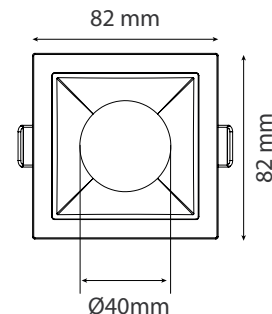

ECLAT CCT II COLLERETTE - CARRÉ/CARRÉ BASSE LUMINANCE POUR SPOT ECLAT CCT II

Ref. 100296

Produit : Colletterte carré/carré basse luminance

Finition : Extérieur noir / Intérieur noir

Orientable : Non

Dimensions (L x l x H) : 82 x 82 x 29 mm

Dimension de perçage (L x l) : 68 x 68 mm

Fixation plafond : Ailettes sur ressorts

Emballage : Boîte

EAN : 3701124431189

Paramètres

Matériaux utilisés : PC

Poids Net : 0,04 Kg

Dimensions