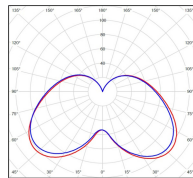

Avenue 3

catalogue 2020 p. 262

réf. 103015008

EAN. 3663660193320

Modèle 4

Données techniques

Tension nominale	200 à 240 - 50/60Hz
Plage de tension d'entrée	100 - 240 V AC
Driver output	-
Alimentation output	-
Classe	1
IP	44
IK	-
Diffuseur	PMMA opale
Paralume	-
Source	Module LED intégré
Température de couleur réelle	3000°K warm white
Flux total sortant	1727 lm
Consommation totale	35 W
Classe énergétique	A++ / A
Efficacité lumineuse	49
IRC	82
SDCM	-
Espacement conseillé (PMR Emoy - 20 lux)	7 m
Hauteur de placement	2,5 m
Largeur du placement	2,5 m
Optique	-
Dimmable	Non
Ta	-
Durée de vie LED	50000 h (L90/B50)
Plage de température ambiante	-10 ~50°C
UGR	-
ULR	-
Groupe de risque photobiologique	IEC/EN 62471
Distorsion harmonique THDI	-
Fixation	Oui
Détection	Non
Avec prise IP55	Non

Données logistiques

Dimensions du modèle	H.740 L.282 P.405
Poids net	4.580 Kg
Poids brut	6.510 Kg
Dimensions colis 1	H.340 L.340 P.880

Certifications et garanties

CE	Oui
UL	Non
EAC	Oui
RoHS	Oui
ENEC	Non
Anti-corrosion	25 ans
Technique	5 ans
Electronique	5 ans