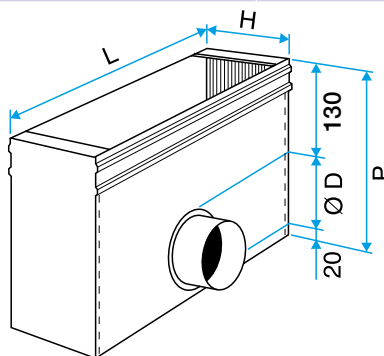

### Données dimensionnelles

Références	H (mm)	L (mm)
11053680	200	600

Plénum ME F3