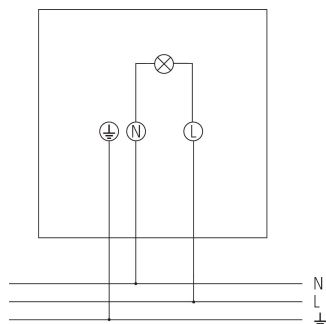

07/03/2024

Page 1 de 3

theLeda S20L BK

N° de réf.: 1020724

theben

Schémas de raccordement

Sous réserve de modifications ou d'erreurs

Pour plus d'informations, consulter: www.theben.fr/produit/1020724

Les données de charge sont déterminées avec des illuminants sélectionnés à titre d'exemple et sont donc des données typiques en raison du grand nombre de produits disponibles.

07/03/2024

Page 2 de 3

theLeda S20L BK