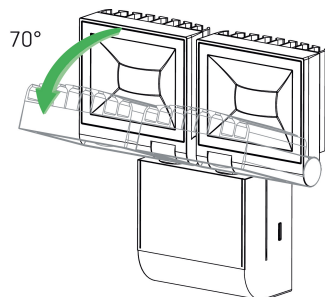

theLeda S20L BK

N° de réf.: 1020724

theben

Schémas de raccordement

Sous réserve de modifications ou d'erreurs

Pour plus d'informations, consulter: www.theben.fr/produit/1020724

Les données de charge sont déterminées avec des illuminants sélectionnés à titre d'exemple et sont donc des données typiques en raison du grand nombre de produits disponibles.

07/03/2024

Page 2 de 3