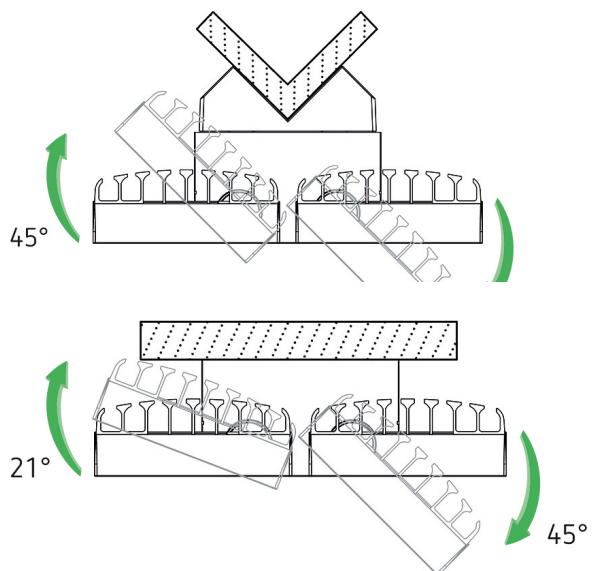

theLeda S20L BK	
Hauteur de montage	2 - 4 m
Température ambiante	-20°C ... 45°C
Classe de protection	I
Indice de protection	IP 55
Predecessor	1020774, LUXA 102 FL LED 16W BK

Sous réserve de modifications ou d'erreurs

07/03/2024

Page 1 de 3

theLeda S20L BK

N° de réf.: 1020724

theben

Schémas de raccordement

Sous réserve de modifications ou d'erreurs

Pour plus d'informations, consulter: www.theben.fr/produit/1020724