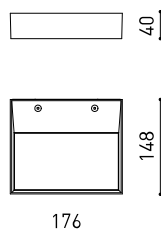

DIMENSIONS

Nom	REC MINI 2700K WT
Référence	A3080010WT
Couleur	Blanc Texturé
RAL	9016
Catégorie	WALL & FLOOR LIGHTS

PRODUIT

REC MINI 2700K WT

A3080010WT

Blanc Texturé

9016

WALL & FLOOR LIGHTS

SOURCE DE LUMIÈRE

LED

2450 lm

2700 K

MacAdam Step 2

CRI > 90

20 W

700 mA

123 lm/W

L80B10 > 60.000h

Type	LED
Flux lumineux brut	2450 lm
Température de couleur	2700 K
Stabilité chromatique	MacAdam Step 2
Indice de reproduction chromatique	CRI > 90
Puissance	20 W
Courant	700 mA
Efficacité	123 lm/W
Durée de vie de la LED	L80B10 > 60.000h

LUMINAIRE | DONNÉS PHOTOMÉTRIQUES

75%

100°

Efficacité lumineuse	75%
Angle du faisceau lumineux	100°

LUMINAIRE | DONNÉS ÉLECTRIQUES

Inclus

23,53 W

220V/240V

50/60 Hz

Non Dim

☐

Driver	Inclus
Valeurs de puissance du système	23,53 W
Tension	220V/240V
Fréquence	50/60 Hz
Variation d'intensité	Non Dim
Classe d'isolation électrique	☐

D'AUTRES DONNÉES

IP20

Veillez consulter

900 g

975 g

232 x 190 x 48 mm

1

Aluminium / Polyméthacrylate De Méthyle

Étanchéité	IP20
Contrôle sans fil	Veillez consulter
Poids	900 g
Poids avec emballage	975 g
Dimensions de l'emballage	232 x 190 x 48 mm
Unités par emballage	1
Matériaux	Aluminium / Polyméthacrylate De Méthyle

Rec est une applique LED spécialement indiquée pour servir de l'éclairage indirect. Il s'agit d'un luminaire qui s'ajuste à la perfection aux projets où la priorité est le confort de l'éclairage indirect et exigeant un haut débit lumineux. Elle se concrétise formellement dans un octaèdre stylisé, aux lignes pures et au design minimaliste.