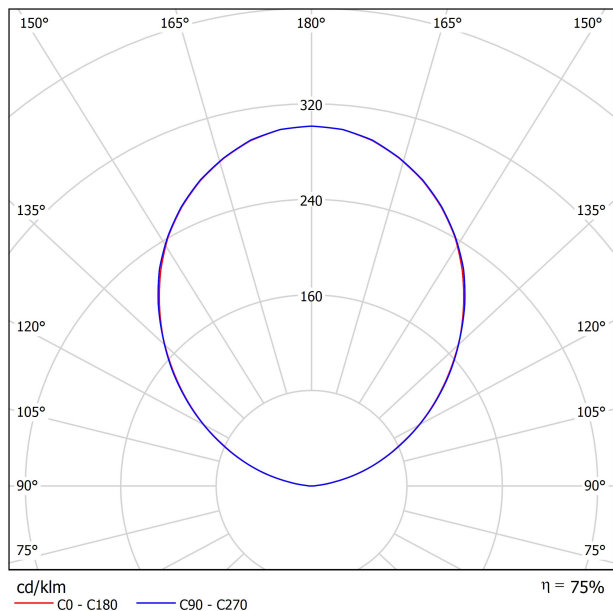

DIAGRAMME POLAIRE

DIAGRAMME CONIQUE

5.0	12.09 12.00	E(180°) E(C90) 129.6° E(C0) 129.8°	30 4 4
4.0	9.67 9.60	E(180°) E(C90) 129.6° E(C0) 129.8°	46 6 6
3.0	7.25 7.20	E(180°) E(C90) 129.6° E(C0) 129.8°	82 11 11
2.0	4.84 4.80	E(180°) E(C90) 129.6° E(C0) 129.8°	185 24 24
1.0	2.42 2.40	E(180°) E(C90) 129.6° E(C0) 129.8°	738 96 97
Distance [m]		Cone Diameter [m]	
— C0 - C180 (Half-value Angle: 100.4°)		— C90 - C270 (Half-value Angle: 100.8°)	
		Illuminance [lx]	