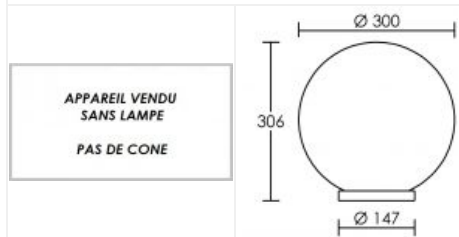

Boule ROSA 300 E27 verre opale

Globe Ø300mm E27 150W max, pour mât Ø60mm, lampe non fournie

Code : **2051**

Caractéristiques techniques

Utilisation	extérieure	Douille / Culot	E27
IP	IP44	Puissance nominale / absorbée	1 x 150 W
IK	IK08	Tension / Fréquence / Intensité	230 V ; 50/60 Hz
Classe	Classe 2 - double isolation	Driver / Alimentation	Direct sur réseau sans alimentation
Résistance au feu	650°C	Facteur de puissance	dépend de la lampe utilisée
Mode de montage	Sur mât	Variation	dépend de la lampe utilisée
Matières / Coloris n°1	support : patère / barre / base thermoplastique noir	Poids net	939 gr
Matières / Coloris n°2	boule / globe méthacrylate (PMMA) opale	Applications spécifiques	<ul style="list-style-type: none"> ■ Balisage ■ Extérieur résidentiel
Orientation du produit	fixe	Autres commentaires	Avec fixation 1/4 de tour. Pas de possibilité d'appareillage.
Nombre et type de source	Plusieurs types de sources possibles - 1 lampe non fournie		