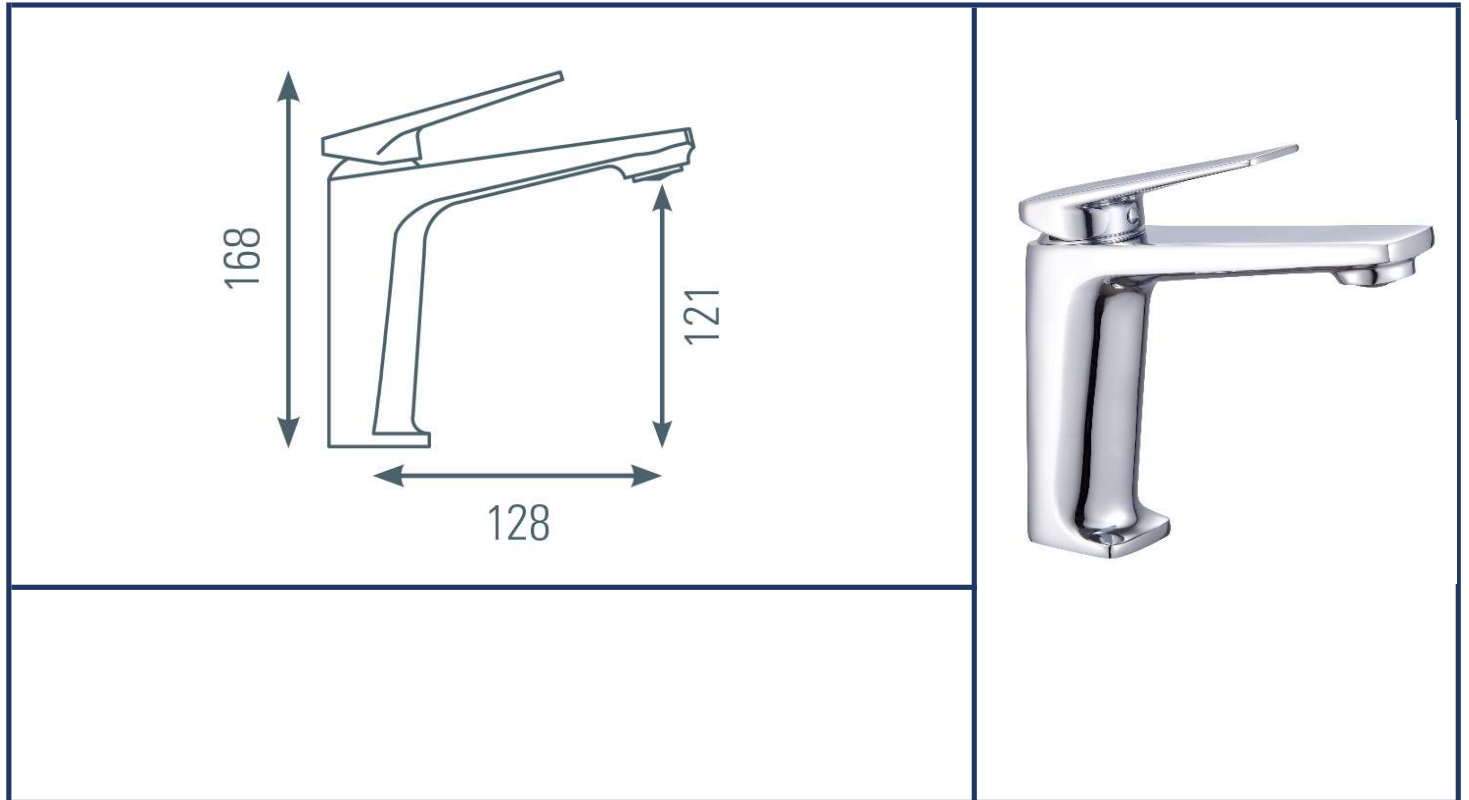

famille	SALLE DE BAINS
type	mitigeur LAVABO
série	AMANZI
code	AMZ15

TheWa[®]
PROFESSIONAL
 by **thermador**

couleur	chromé	cartouche	céramique Ø35mm (réf. RO1279)
bec	fixe - saillie 13cm	ACS	oui
aérateur	M24/100	certifié NF	non
fixation	écrou central à serrage rapide	ECAU	non
flexibles	inox F3/8"	économie d'eau	-
basette/embase	chromé		
poids		économie d'énergie	-
poignée	chromé		
vidage	vidage clic-clac ABS NF - coupelle assortie	limiteur de température	non