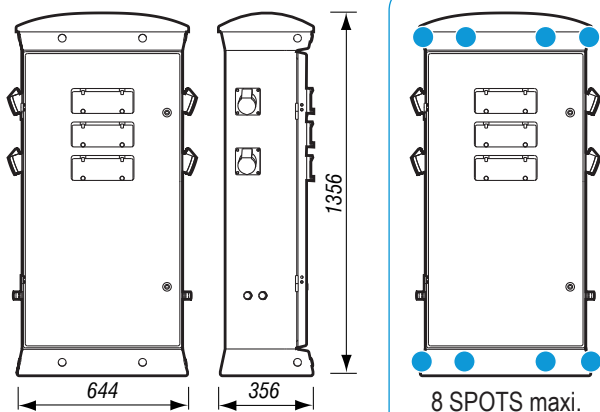

Sourcelec RIVAGE 788 blanc

Equipable électricité/eau	Depagne 478 208 00

Équipement standard

Kit 1 prise de courant 2P+T 16A IP44 + disjoncteur Ph+N 16A différentiel 30mA, livré monté	Depagne 941 110 00
Kit plomberie*, 1 robinet 1/4 de tour	943 101 00
livré monté 1 raccord rapide	943 201 00

* Pour toutes nos références, se reporter aux documentations 21749-16 et 21750-16.

Eclairage & balisage

Kit 1 LAMPLED 230V avec protection, livré monté	Depagne 920 006 00
Kit balisage avec alimentation 12V et protection, livré monté	4 SPOTS 920 411 00
	8 SPOTS 920 811 00