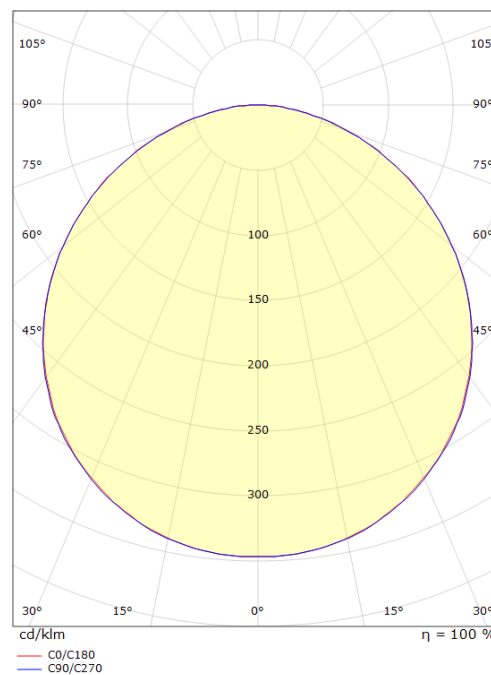

Frame Square Maxi Noir

Codes-articles: **605381**
EAN: 7021986053814
SG code: 5046605381

Source lumineuse

Type de source lumineuse: LED
Wattage: 21W
System wattage: 21.0W
Luminous flux: 2370lm
Efficacité: 113 lm/W
Tension: 230V
Température des couleurs: 4000K
Rendu des couleurs (CRI): Ra>80
Facteur MacAdams: SDCM: 3
Durée de vie: L80/B20>50,000
Light distribution: Directe
Optique: Plastic Opal

Embase: Aluminium
Couleur: Noir (RAL 9004)
Optique: Polycarbonate (PC)

Montage/Connexion

Montage: Surface, Indoor / Outdoor
Cable entry: Bornier sans vis
Embrayage: Bornier sans vis

Dimensions (mm)

Longueur (L): 310
Largeur (W): 310
Hauteur (H): 77
Poids (brutto/netto): 1.9 / 1.9

Emballage

Dimensions de l'emballage: 318 x 318 x 92

7 0 2 1 9 8 6 0 5 3 8 1 4