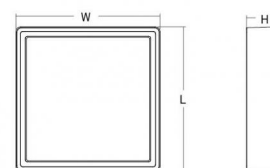

Frame Square Maxi Noir

Codes-articles: **605381**
EAN: 7021986053814
SG code: 5046605381

Source lumineuse

Type de source lumineuse: LED
Wattage: 21W
System wattage: 21.0W
Luminous flux: 2370lm
Efficacité: 113 lm/W
Tension: 230V
Température des couleurs: 4000K
Rendu des couleurs (CRI): Ra>80
Facteur MacAdams: SDCM: 3
Durée de vie: L80/B20>50,000
Light distribution: Directe
Optique: Plastic Opal

Embase: Aluminium
Couleur: Noir (RAL 9004)
Optique: Polycarbonate (PC)

Montage/Connexion

Montage: Surface, Indoor / Outdoor
Cable entry: Bornier sans vis
Embrayage: Bornier sans vis

Dimensions (mm)

Longueur (L): 310
Largeur (W): 310
Hauteur (H): 77
Poids (brutto/netto): 1.9 / 1.9

Emballage

Dimensions de l'emballage: 318 x 318 x 92

7 0 2 1 9 8 6 0 5 3 8 1 4